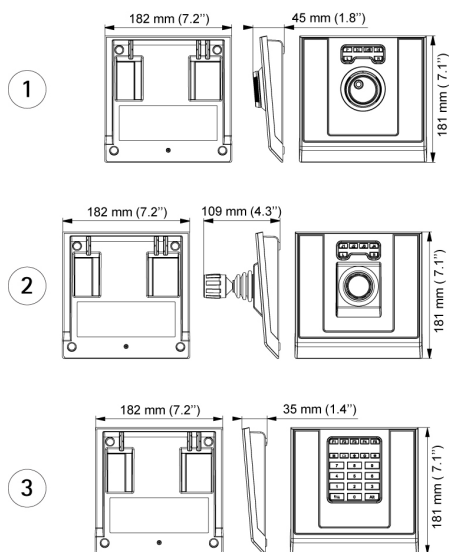

Клавиатура AXIS T8312 для охранного видеонаблюдения	
Функции	22 клавиши: 10 функциональных кнопок, определяемых программным приложением, из которых 5 относятся к подсветке, 0-9, TAB, ALT
Размеры	35 x 182 x 181 мм
Масса	630 г
Разъёмы	2x USB, тип А, 1x USB, тип В
Интерфейс	Интегрированный USB-концентратор
Также в комплекте	1 x USB-кабель длиной 40 см для соединения модулей, 1 x USB-кабель длиной 200 см для подключения к ПК, руководство пользователя
Требования AXIS Camera Station	AXIS Camera Station 3.30 или более поздних версий

Поворотный переключатель AXIS T8313 для охранного видеонаблюдения	
Функции	6 функциональных кнопок, определяемых программным приложением
Отклонение	Угол срабатывания затвора — 160°
Размеры	45 x 182 x 181 мм
Масса	630 г
Разъёмы	USB, тип В
Также в комплекте	1 x USB-кабель длиной 40 см и 1 x USB-кабель длиной 80 см для соединения модулей, руководство пользователя
Требования AXIS Camera Station	AXIS Camera Station 3.30 или более поздних версий

Размеры

1. AXIS T8313
2. AXIS T8311
3. AXIS T8312