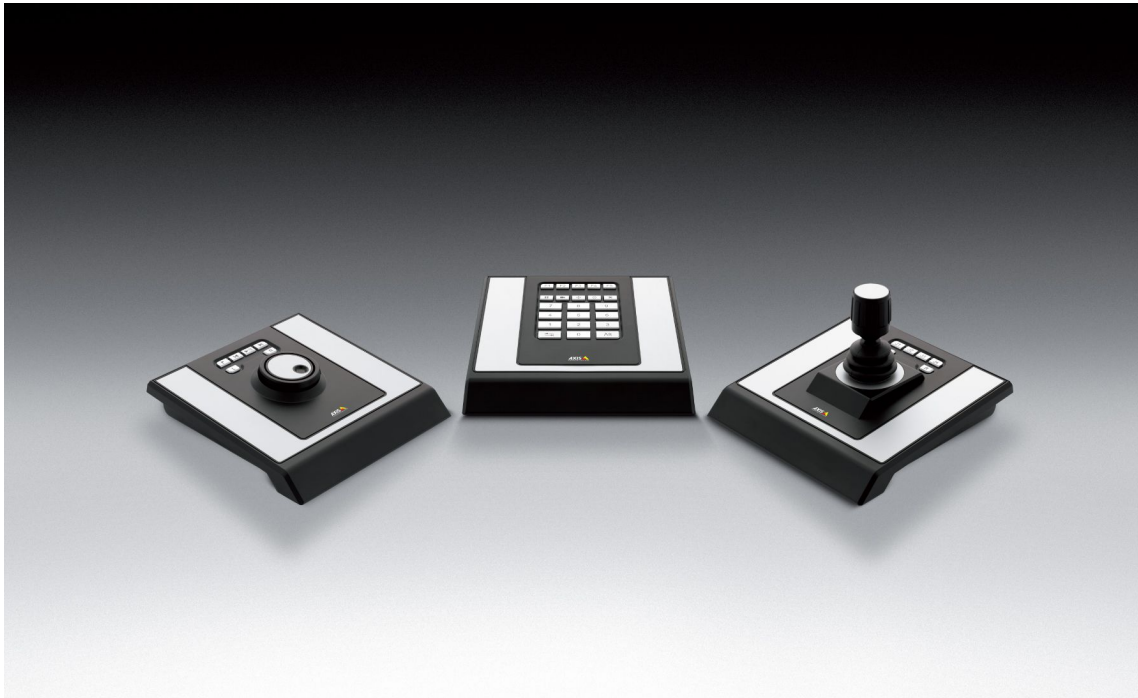

Панель управления охранным видеонаблюдением AXIS T8310

Модульная панель управления для контроля за работой камер и профессиональных систем видеонаблюдения.

- > Модульная система.
- > Точное управление PTZ-камерами.
- > Профессиональная конструкция.
- > Качество и надежность.
- > Простая установка.

Панель управления охранным видеонаблюдением AXIS T8310 – это модульная система, состоящая из трех отдельных устройств – джойстика, клавиатуры и поворотного переключателя. Преимущество модульной системы заключается в том, что пользователи могут выбрать как простое решение, состоящее из одного джойстика, так и полный комплект с тремя модулями, позволяющий управлять камерами и системами видеонаблюдения.

Джойстик AXIS T8311 для охранного видеонаблюдения обеспечивает оперативное и точное управление всеми PTZ-камерами и сетевыми купольными PTZ-камерами Axis. Благодаря клавиатуре AXIS T8312 пользователь быстро переходит между рабочими пространствами, камерами, представлениями и предустановленными параметрами PTZ. Поворотный переключатель AXIS T8313 используется для навигации по записанному видео.

Все три модуля сконструированы из прочных материалов. Внешне их выделяет профессиональный вид и законченность, благодаря чему панель управления прекрасно вписывается в интерьер помещения для видеонаблюдения. Модули приспособлены для использования как правшами, так и левшами. AXIS T8311 – это трехкоординатный джойстик с поворотной