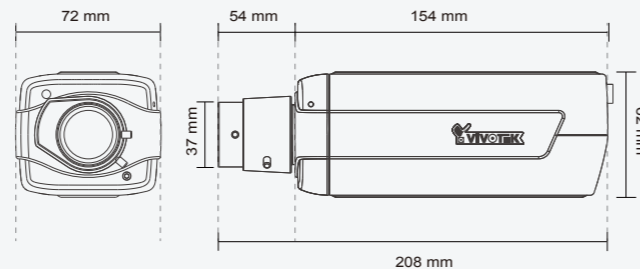

Система <ul style="list-style-type: none"> процессор TI DM368 SoC память 128MB оперативная память 256MB операционная система Embedded Linux 2.6 	управление событиями <ul style="list-style-type: none"> Окно настройки детекции Детектор изменения положения выход D/I и выход D/O для внешних датчиков уведомление в случае использования HTTP, SMTP or FTP запись в MP4
Объектив <ul style="list-style-type: none"> IP8162: CS-крепление, вариофокальный, f = 3.1~8 mm, F1.2, автодиафрагма IP8162P: CS-крепление, вариофокальный, f = 3.1~8 mm, F1.2, улучшенная автодиафрагма инфракрасный фильтр для дня и ночи 	встроенный слот для карт памяти <ul style="list-style-type: none"> SD/SDHC запись на карту памяти фото и видео
Углы обзора <ul style="list-style-type: none"> 42.2°~105.4° (горизонтальный) 23.8°~57.9° (вертикальный) 48.3°~123.1° (диагональ) 	Безопасность <ul style="list-style-type: none"> Доступ по имени и паролю фильтрация IP адресов шифрованная передача данных установка подлинности на основании порта 802.1X
Выдержка <ul style="list-style-type: none"> 1/5 sec. to 1/32,000 sec. 	Пользователи <ul style="list-style-type: none"> Одновременно до 10 пользователей
Матрица <ul style="list-style-type: none"> 1/2.7" CMOS матрица с разрешением 1920x1080 	Размеры <ul style="list-style-type: none"> 154 mm (D) x 72 mm (W) x 62 mm (H)
Светочувствительность <ul style="list-style-type: none"> 0.06 Lux / F1.2 (Цветное) 0.001 Lux / F1.2 (Чёрно/белое) 	Вес <ul style="list-style-type: none"> IP8162P Net: 611 g (без объектива)
Видео <ul style="list-style-type: none"> кодеки сжатия H.264, MJPEG, MPEG-4 видеопотоки <ul style="list-style-type: none"> H.264 streaming over UDP, TCP, HTTP or HTTPS MPEG-4 streaming over UDP, TCP, HTTP or HTTPS H.264/MPEG-4 multicast streaming MJPEG streaming over HTTP or HTTPS Поддержка адаптации видеопотоков в динамике Поддержка обрезки видео для экономии полосы пропускания Поддержка ePTZ Поддержка видео для мобильных телефонов Частота кадров: <ul style="list-style-type: none"> H.264: <ul style="list-style-type: none"> до 30 кадр/сек при 1280x720 до 30 кадр/сек при 1920x1080 MPEG-4: <ul style="list-style-type: none"> до 30 кадр/сек при 1280x720 до 27 кадр/сек при 1920x1080 MJPEG: <ul style="list-style-type: none"> до 30 кадр/сек при 1280x720 до 30 кадр/сек при 1920x1080 Интерфейс <ul style="list-style-type: none"> BNC разъем для видео выхода NTSC/PAL видеовыход помощь в настройке фокуса кнопкой 	Индикация работы камеры <ul style="list-style-type: none"> Светодиод включения и работы камеры Светодиод работы сети
Настройки изображения <ul style="list-style-type: none"> адаптация изображения к передаваемому потоку накладывание текста на изображение переворот, зеркало Настройки яркости, контрастности, насыщенности и баланса белого AGC, AWB, AES Высокая динамическая контрастность автоматическое и ручное переключение режима День/ночь BLC (компенсация переотраженного света) приват маска 	Питание <ul style="list-style-type: none"> 12V DC 24V AC максимальная мощность 4.92 W Совместимость со стандартом 802.3af, питание по Ethernet (PoE, класс 3)
Звук <ul style="list-style-type: none"> Сжатие <ul style="list-style-type: none"> GSM-AMR speech encoding, bit rate: 4.75 kbps to 12.2 kbps MPEG-4 AAC audio encoding, bit rate: 16 kbps to 128 kbps G.711 audio encoding, bit rate: 64 kbps, µ-Law or A-Law mode selectable Интерфейс <ul style="list-style-type: none"> Встроенный микрофон вход для внешнего микрофона звуковой выход переключение Внешний/Внутренний Поддержка Двухканального звука Поддержка выключения звука 	Международные сертификаты <ul style="list-style-type: none"> CE, LVD, FCC, VCCI, C-Tick, UL
Сеть <ul style="list-style-type: none"> 10/100 Mbps Ethernet, RJ-45 Поддержка стандарта ONVIF Протоколы <ul style="list-style-type: none"> IPv4, IPv6, TCP/IP, HTTP, HTTPS, UPnP, RTSP/RTP/RTCP, IGMP, SMTP, FTP, DHCP, NTP, DNS, DDNS, PPPoE, CoS, QoS, SNMP, and 802.1X 	Рабочие параметры <ul style="list-style-type: none"> температура -10°C +50°C Влажность 90%
	Системные требования <ul style="list-style-type: none"> Операционная система OS: Microsoft Windows 7/Vista/XP/2000 Браузер Mozilla Firefox, Internet Explorer 6.x и выше 3GPP player для телефона Real Player: 10.5 не ниже версии Quick Time: 6.5 не ниже версии
	Установка, управление, обслуживание <ul style="list-style-type: none"> RS-485 разъем управления поворотным механизмом установочная утилита Wizard 2 32 канальное программное обеспечение (бесплатное) возможность обновления прошивки
	Applications <ul style="list-style-type: none"> SDK для разработки интеграции камер
	Гарантия <ul style="list-style-type: none"> 36 месяцев