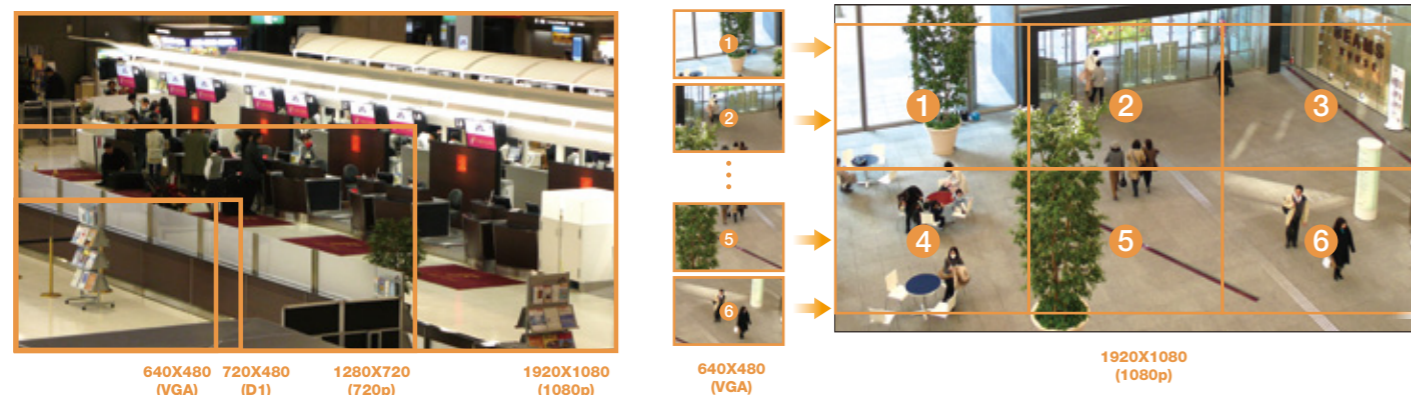

Как и все остальные камеры VIVOTEK с истинной функцией «день/ночь», модели IP8162/62P снабжены съемным ИК-фильтром, обеспечивающим получение четких изображений 24 часа в сутки. В сочетании с функцией WDR (расширения динамического диапазона), эта функция позволяет идентифицировать детали изображения как в темноте, так и при крайне ярком освещении. При наличии множества других современных функций — гнезда карт памяти SDHC, поддержки питания PoE, поддержки нескольких параллельных потоков данных и программы 32-канальной регистрации, камеры IP8162 и IP8162P идеально подходят для надежного и высокоэффективного видеонаблюдения с мегапиксельным разрешением видеосъемки.

Полноформатная съемка с разрешением 1080p

Камеры IP8162/8162P способны передавать двухмегапиксельное видео, сжатое по стандарту H.264, со скоростью 30 кадр/сек, тогда как традиционные мегапиксельные камеры из-за аппаратных ограничений обычно достигают лишь скорости 10-15 кадр/сек. Возможность видеть и записывать полноформатный поток обеспечивает значительно более эффективное видеонаблюдение. Например, если объект или человек движется через зону съемки камеры с большой скоростью, то камеры, обеспечивающие 10 кадр/сек, способны снять лишь один кадр с этим объектом, тогда как камеры IP8162/62P смогут снять 3 кадра, что гарантирует более полную запись события и более надежную идентификацию объекта.

Широкий обзор, превосходная детализация

Камеры IP8162/8162P обеспечивают значительно более широкую зону съемки, чем стандартные камеры VGA, что значительно сокращает количество необходимых камер. Эти камеры очень удобны для мониторинга обширных внутренних помещений, например, вестибюлей зданий и терминалов аэропортов, и весьма эффективны в системах, где требуется точное распознавание объектов, например, для идентификации людей или номерных знаков автомобилей.