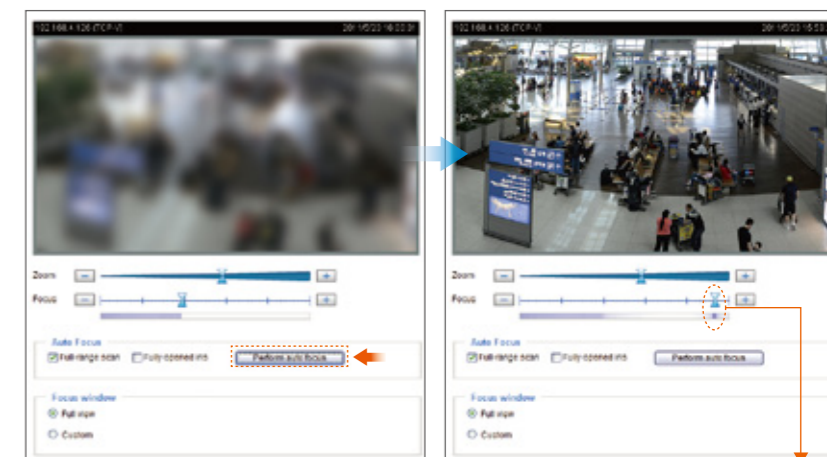

Система умной фокусировки

• Удаленная фокусировка

Чтобы сделать установку и регулирование легче, VIVOTEK предлагает линзу с объективом со встроенным пошаговым двигателем с моделью FD8362/62E, которую монтажник может использовать, чтобы удаленно управлять центральной длиной и точно регулировать фокус камеры через конфигурацию webpage, предлагая установку без стычки и обслуживание.

Оптимальная фокусировка