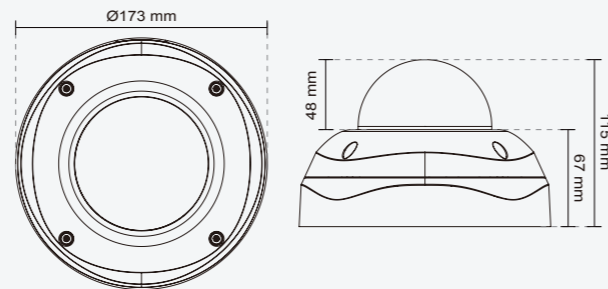

## Технические спецификации

<b>Объектив</b> <ul style="list-style-type: none"> <li>Бескорп. Варифокальный объектив, <math>f = 3 \sim 9</math> мм, F1.2 (широк.), F2.1 (теле), APD, удал. фокусировка.</li> <li>инфракрасный фильтр для функции Д/Н</li> </ul>	<b>встроенный слот для карт памяти</b> <ul style="list-style-type: none"> <li>MicroSD/SDHC card slot</li> <li>Запись снимков и видеоклипов</li> </ul>
<b>Углы обзора</b> <ul style="list-style-type: none"> <li>31.7°~93.0° (горизонтальный)</li> <li>23.8°~68.4° (вертикальный)</li> <li>39.6°~118.9° (диагональ)</li> </ul>	<b>Безопасность</b> <ul style="list-style-type: none"> <li>Многоуровневый доступ пользователей с защитой пароля</li> <li>фильтрация IP адресов</li> <li>Шифрованная передача данных через HTTPS</li> <li>Идентификация на основе 802.1X порт для защита сети.</li> </ul>
<b>Выдержка</b> <ul style="list-style-type: none"> <li>1/5 сек. до 1/32,000 сек.</li> </ul>	<b>Пользователи</b> <ul style="list-style-type: none"> <li>Режим реального времени просмотра одновременно до 10 пользователей</li> </ul>
<b>Матрица</b> <ul style="list-style-type: none"> <li>1/2.7" КМОП матрица с разрешением 1920x1080</li> </ul>	<b>Размеры</b> <ul style="list-style-type: none"> <li>Ø 173 мм x 115 мм</li> </ul>
<b>Светочувствительность</b> <ul style="list-style-type: none"> <li>0.08 Люкс / F1.2 (Цветное)</li> <li>0.001 Люкс / F1.2 (Ч/Б)</li> </ul>	<b>Вес</b> <ul style="list-style-type: none"> <li>Вес нетто: 1296 г.</li> </ul>
<b>Видео</b> <ul style="list-style-type: none"> <li>Стандарты сжатия: H.264, MJPEG, MPEG-4</li> <li>видеопотоки: <ul style="list-style-type: none"> <li>H.264 видеопоток через UDP, TCP, HTTP или HTTPS</li> <li>MPEG-4 видеопотоки через UDP, TCP, HTTP или HTTPS</li> <li>H.264/MPEG-4 групповая передача видеопотоков</li> <li>MJPEG видеопоток через HTTP или HTTPS</li> </ul> </li> <li>Поддерживает функцию "регулируемый видеопоток"</li> <li>Поддерживает обрезки видео чтобы экономить полосу пропускания</li> <li>Поддерживает функцию "ePTZ"</li> <li>Поддерживает просмотр видео на мобильных телефонах</li> <li>Частота кадров <ul style="list-style-type: none"> <li>H.264: <ul style="list-style-type: none"> <li>30 кадр/сек при 1920x1080</li> <li>MPEG-4: <ul style="list-style-type: none"> <li>30 кадр/сек при 1920x1080</li> <li>MJPEG: <ul style="list-style-type: none"> <li>30 кадр/сек при 1920x1080</li> </ul> </li> </ul> </li> </ul> </li> <li>Интерфейс: <ul style="list-style-type: none"> <li>Выход Аудио и видео</li> <li>Переключатель выхода видео NTSC/PAL</li> </ul> </li> </ul> </li></ul>	<b>Индикация работы камеры</b> <ul style="list-style-type: none"> <li>Индикатор питания системы и статуса</li> </ul>
<b>Настройки изображения</b> <ul style="list-style-type: none"> <li>Регулируемый размер изображения, качества и битовой скорости передачи данных</li> <li>накладывание времени и текста на изображение</li> <li>переворот, зеркальное отображение</li> <li>Настройки яркости, контрастности, насыщенности, баланса белого и экспозиции.</li> <li>AGC, AWB, AES</li> <li>WDR enhanced</li> <li>Автоматическое и ручное переключение режима День/ночь, и по расписанию.</li> <li>BLC (компенсация проходящего света)</li> <li>Маска для приватности</li> </ul>	<b>Питание</b> <ul style="list-style-type: none"> <li>12V DC</li> <li>24V AC</li> <li>Энергопотребление: <ul style="list-style-type: none"> <li>FD8362 <ul style="list-style-type: none"> <li>DC 12V: <ul style="list-style-type: none"> <li>Max. 8.9W (with 400mA DO on)</li> <li>AC 24V: <ul style="list-style-type: none"> <li>Max. 12.2W (with 400mA DO on)</li> </ul> </li> </ul> </li> <li>PoE: <ul style="list-style-type: none"> <li>Max. 8.2W (with 200mA DO on)</li> </ul> </li> </ul> </li> <li>FD8362E <ul style="list-style-type: none"> <li>DC 12V: <ul style="list-style-type: none"> <li>Max. 13.7W (with heater and 400mA DO on)</li> <li>AC 24V: <ul style="list-style-type: none"> <li>Max. 21.4W (with heater and 400mA DO on)</li> </ul> </li> </ul> </li> <li>PoE: <ul style="list-style-type: none"> <li>Max. 11.52W (with heater on, without DO on)</li> </ul> </li> </ul> </li> <li>Совместимость со стандартом 802.3af, питание по Ethernet (PoE, класс 3)</li> </ul> </li></ul>
<b>Звук</b> <ul style="list-style-type: none"> <li>Сжатия <ul style="list-style-type: none"> <li>GSM-AMR speech encoding, bit rate: 4.75 kbps to 12.2 kbps</li> <li>MPEG-4 AAC audio encoding, bit rate: 16 kbps to 128 kbps</li> <li>G.711 audio encoding, bit rate: 64 kbps, <math>\mu</math>-Law or A-Law mode selectable</li> </ul> </li> <li>Интерфейс <ul style="list-style-type: none"> <li>вход для внешнего микрофона</li> <li>выход для аудио</li> </ul> </li> <li>Поддерживает Двухстороннее аудио</li> <li>Поддерживает выключение аудио</li> </ul>	<b>Housing</b> <ul style="list-style-type: none"> <li>Антивандалный кожух класса IK10</li> <li>IP66 класс пыли- и влагозащиты</li> </ul>
<b>Сеть</b> <ul style="list-style-type: none"> <li>10/100 Mbps Ethernet, RJ-45</li> <li>Поддерживает ONVIF</li> <li>Протоколы: IPv4, IPv6, TCP/IP, HTTP, HTTPS, UPnP, RTSP/RTP/RTCP, IGMP, SMTP, FTP, DHCP, NTP, DNS, DDNS, PPPoE, CoS, QoS, SNMP, и 802.1X</li> </ul>	<b>Международные сертификаты</b> <ul style="list-style-type: none"> <li>CE, LVD, FCC, VCCI, C-Tick</li> </ul>
<b>управление событиями</b> <ul style="list-style-type: none"> <li>Тройное окно для детекции движения</li> <li>Детекция несанкционированного воздействия</li> <li>Цифровой вход/выход (1/1) для внешнего датчика и сигнала тревоги</li> <li>Уведомления случаев через HTTP, SMTP или FTP</li> <li>Запись на формате MP4</li> </ul>	<b>Рабочие параметры</b> <ul style="list-style-type: none"> <li>Рабочая температура: <ul style="list-style-type: none"> <li>FD8362: 0°C ~ 50°C (32°F ~ 122°F)</li> <li>FD8362E: -40°C ~ 55°C (-40°F ~ 131°F)</li> </ul> </li> <li>Влажность: 90% RH</li> </ul>
	<b>Системные требования</b> <ul style="list-style-type: none"> <li>Операционная система: Microsoft Windows 7/Vista/XP/2000</li> <li>Браузеры: Mozilla Firefox, Internet Explorer 6.x и выше</li> <li>3GPP player для мобильного телефона</li> <li>Real Player: версия 10.5 и выше</li> <li>Quick Time: версия 6.5 и выше</li> </ul>
	<b>Установка, управление, обслуживание</b> <ul style="list-style-type: none"> <li>Регулировка угла камеры: pan 350°, tilt 85°, rotate 350°</li> <li>Помощник инсталляции (Installation Wizard 2)</li> <li>32 канальное П/О (бесплатное)</li> <li>Поддерживает модернизацию прошивки</li> </ul>
	<b>Applications</b> <ul style="list-style-type: none"> <li>SDK для разработки интеграции камер</li> </ul>
	<b>Гарантия</b> <ul style="list-style-type: none"> <li>36 месяцев</li> </ul>