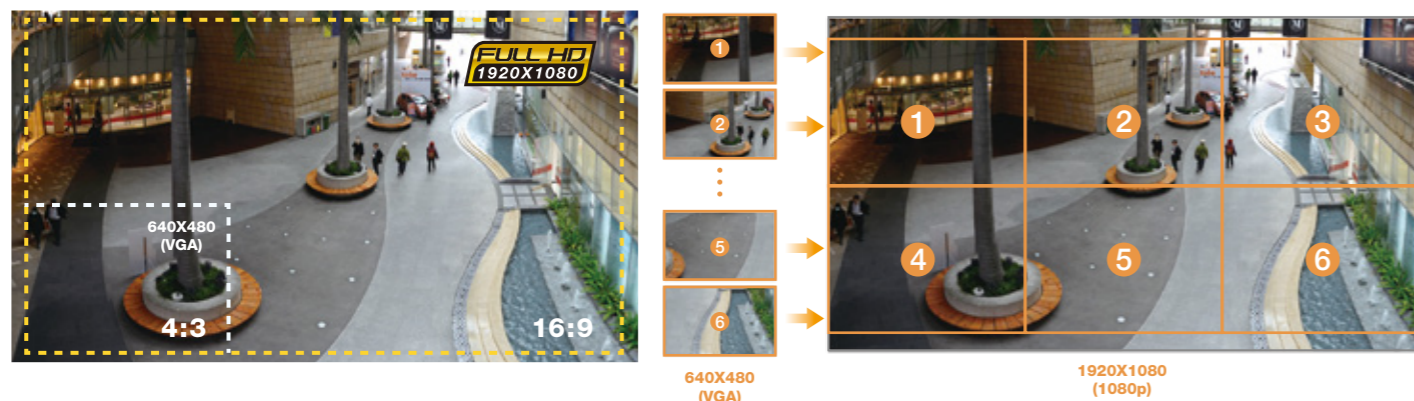

## Широкий обзор, исключительные детали

Совместим с HDTV (16: 9) стандарта, FD8362/62E освещать наблюдения за площадью в шесть раз больше, чем возможно с VGA камерой, существенно сократить требования количества камер. FD8362/62E особенно хорошо подходит для мониторинга широкого пространствами, таких, как заводы, склады и входов в здание. Кроме того это отлично подходит для приложений, требующих точного распознавания для post-content анализа, таких, как выявление людей или номерные знаки.