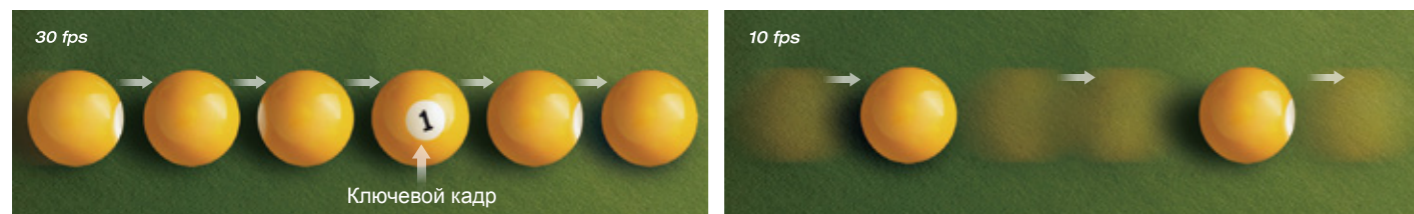

## 1080p full HD @ макс. Чистоте кадров в сек.

VIVOTEK FD8362/62E имеют возможность передавать 2 мегапиксельное видео на 30 к/с при сжатии H.264, в то время как обычные мегапиксельные камеры обычно только достигают 10-15 к/с из-за ограничения оборудования. Возможность просмотра и записи кадров на полной частоте кадров позволяет гораздо более эффективного наблюдения. Например если лицо или объект быстро проходит мимо камеры в поле зрения во время события, частота кадров 10 к/с может означать, захватывается только один кадр, в то время как FD8362 62E будет охватывать три кадра, обеспечивая полную запись события и более надежной идентификации.