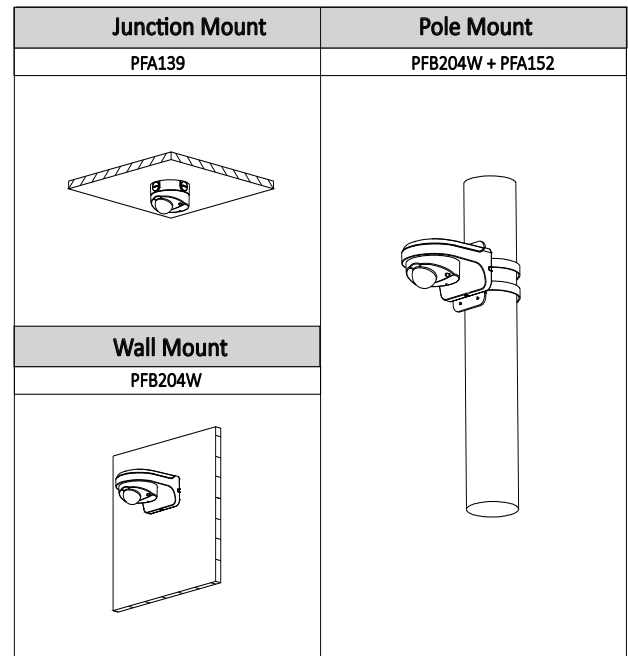

Construction

Casing	Metal
Dimensions	Φ106mm×50.3mm (4.17"×1.98")
Net Weight	0.4kg (0.88lb)
Gross Weight	0.44kg (0.97lb)

Ordering Information

Type	Part Number	Description
4MP camera	DH-IPC-HDBW4231FP-AS-0360B	4MP IR Mini Dome Network Camera,WDR,PAL
	DH-IPC-HDBW4231FN-AS-0360B	4MP IR Mini Dome Network Camera,WDR,NTSC
	IPC-HDBW4231FP-AS-0360B	4MP IR Mini Dome Network Camera,WDR,PAL
	IPC-HDBW4231FN-AS-0360B	4MP IR Mini Dome Network Camera,WDR,NTSC
	DH-IPC-HDBW4231FP-AS-0280B	4MP IR Mini Dome Network Camera,WDR,PAL
	DH-IPC-HDBW4231FN-AS-0280B	4MP IR Mini Dome Network Camera,WDR,NTSC
	IPC-HDBW4231FP-AS-0280B	4MP IR Mini Dome Network Camera,WDR,PAL
	IPC-HDBW4231FN-AS-0280B	4MP IR Mini Dome Network Camera,WDR,NTSC
	DH-IPC-HDBW4231FP-AS-0600B	4MP IR Mini Dome Network Camera,WDR,PAL
	DH-IPC-HDBW4231FN-AS-0600B	44MP IR Mini Dome Network Camera,WDR,NTSC
	IPC-HDBW4231FP-AS-0600B	4MP IR Mini Dome Network Camera,WDR,PAL
	IPC-HDBW4231FN-AS-0600B	4MP IR Mini Dome Network Camera,WDR,NTSC
	Accessories (optional)	PFB204W
PFA139		Junction box
PFA152		Pole mount

Accessories

Optional:

PFA139 Junction Box

PFB204W Wall Mount

PFA152 Pole Mount

Dimensions (mm/inch)