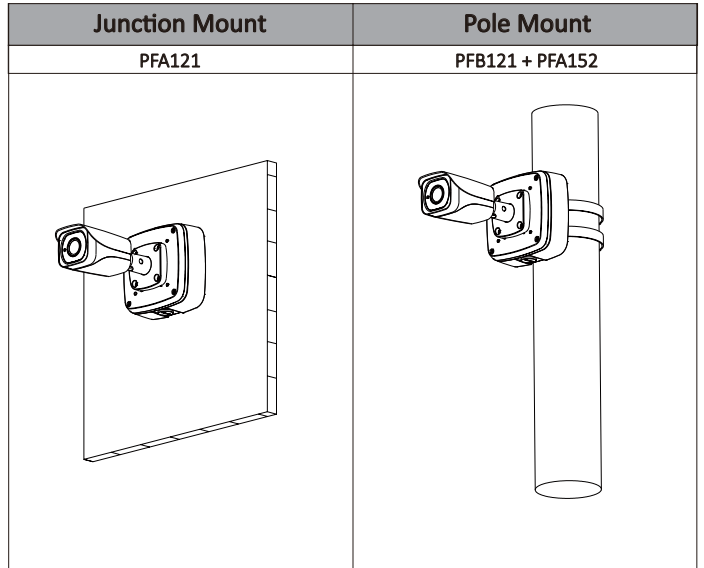

Construction

Casing	Metal
Dimensions	180mm×70mm×70mm (7.09"×2.76"×2.76")
Net Weight	0.41kg (0.91lb)
Gross Weight	0.53 kg (1.17lb)

Ordering Information

Type	Part Number	Description
4MP camera	DH-IPC-HFW4431EP-S-0360B	4MP IR Mini Bullet Network Camera, WDR, PAL
	DH-IPC-HFW4431EN-S-0360B	4MP IR Mini Bullet Network Camera, WDR, NTSC
	IPC-HFW4431EP-S-0360B	4MP IR Mini Bullet Network Camera, WDR, PAL
	IPC-HFW4431EN-S-0360B	4MP IR Mini Bullet Network Camera, WDR, NTSC
	DH-IPC-HFW4431EP-S-0600B	4MP IR Mini Bullet Network Camera, WDR, PAL
	DH-IPC-HFW4431EN-S-0600B	4MP IR Mini Bullet Network Camera, WDR, NTSC
	IPC-HFW4431EP-S-0600B	4MP IR Mini Bullet Network Camera, WDR, PAL
	IPC-HFW4431EN-S-0600B	4MP IR Mini Bullet Network Camera, WDR, NTSC
Accessories (optional)	PFA121	Junction box
	PFA152	Pole Mount

Accessories

Optional:

PFA121
Junction box

PFA152
Pole Mount

Dimensions (mm/inch)