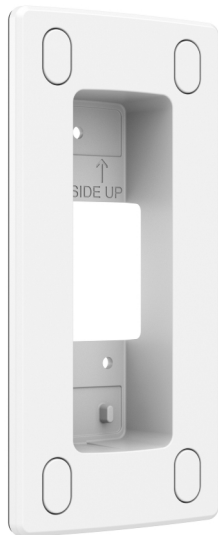

Утапливаемое крепление AXIS A8105-E

Для малозаметного монтажа вне помещений.

Утапливаемое алюминиевое крепление AXIS A8105-E позволяет установить сетевой видеодомофон AXIS A8105-E на стене заподлицо как внутри помещения, так и на улице. Дизайн и цвет, аналогичные оформлению видеодомофона, а также крышки для крепежных винтов обеспечивают не бросающийся в глаза стильный и профессиональный вид системы в целом.

- > Для монтажа в стенах.
- > Корпус из алюминия с покрытием.
- > Установка внутри и вне помещений.
- > Предназначен для сетевого видеодомофона AXIS A8105-E.

Утапливаемое крепление AXIS A8105-E

Общие характеристики

Совместимые продукты	Сетевой видеодомофон AXIS A8105-E
Монтаж	Утопленный в стене
Место установки	Внутри или снаружи помещений
Материал корпуса	Алюминий Цвет: белый NCS S 1002-B

Масса	0,25 кг
Принадлежности в комплекте поставки	Крышки для винтов, винты Resistorx TR 20, руководство по установке