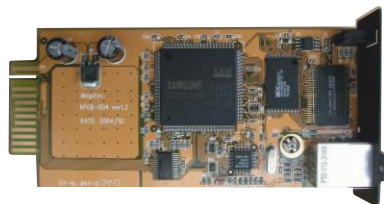

WEB/SNMP-адаптер используется для мониторинга и управления ИБП в компьютерной сети с обеспечением автоматического корректного завершения работы серверов и рабочих станций. Адаптер позволяет осуществлять мониторинг и управление ИБП по компьютерной сети, в том числе, и с помощью web-браузера. В комплекте с каждым адаптером поставляется необходимое программное обеспечение. Все встраиваемые WEB/SNMP-адаптеры устанавливаются пользователем самостоятельно.

Внешний адаптер DY-532 имеет ЖК-дисплей для мониторинга параметров ИБП и удобства настройки.

Встраиваемый мини-адаптер DY-806 оснащен портом для подключения опционального внешнего датчика температуры и влажности NetFeeker USB.

Внешний WEB/SNMP - адаптер - это самостоятельное устройство, совместимое со всеми сериями ИБП INELT, оснащенными портом RS-232.

Внутренний WEB/SNMP - адаптер - встраиваемая карта, устанавливаемая в ИБП серий Intelligent и Monolith.

Таблица совместимости WEB/SNMP-адаптеров

Модель	Краткое описание	Применяемость
DY-806	Встраиваемый мини-адаптер	Все модели Monolith II, Monolith III Intelligent II, Intelligent III, Monolith E , Monolith XE
CY-504B	Встраиваемый адаптер Net-Agent II	Intelligent RT, Monolith M, RT, Monolith U
DY-532	Внешний мини-адаптер с ЖК-дисплеем	Все модели INELT, оснащенные портом RS-232
DY-522	Внешний мини-адаптер	Все модели INELT, оснащенные портом RS-232