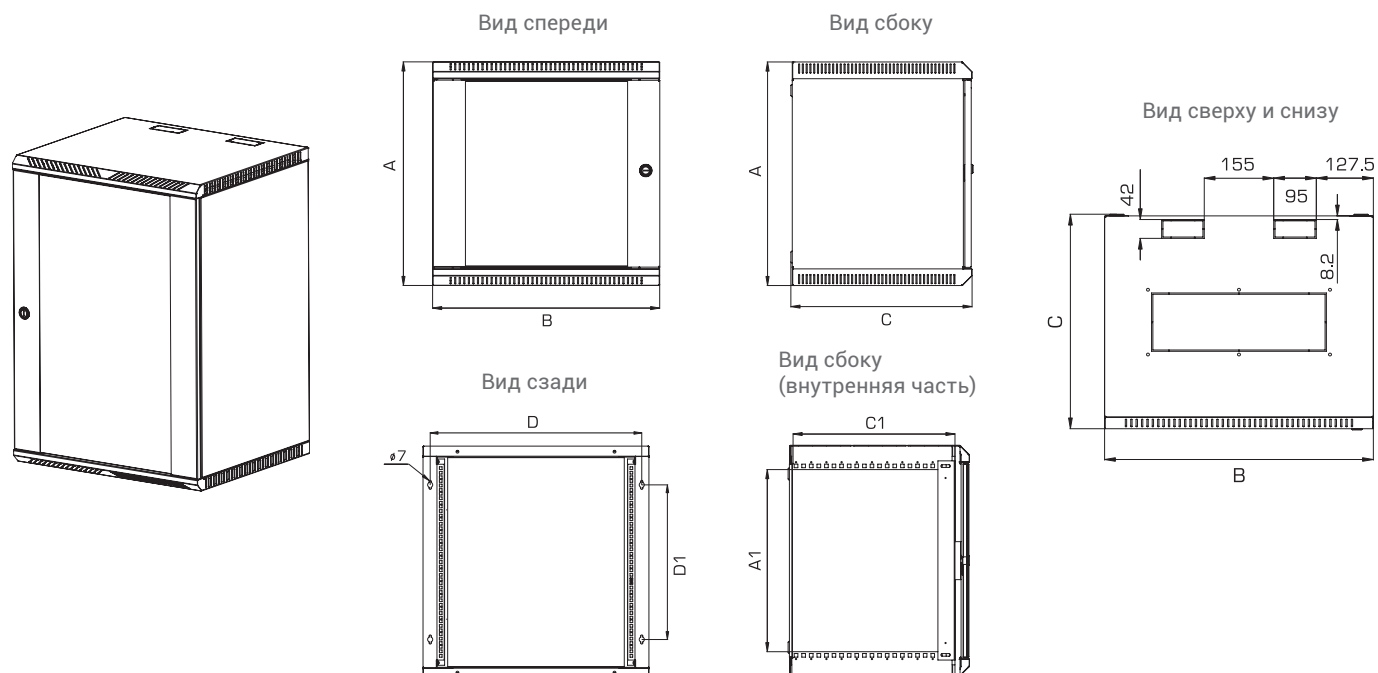

Технические характеристики ШРН-Э