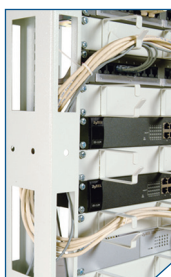

Глубина (мм)

600

Поставляется в разобранном виде.
Цвет – RAL 7035 светло-серый, RAL 9005 черный.