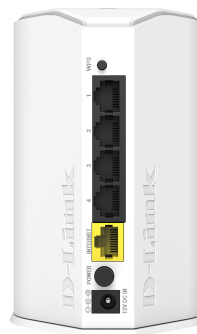

Информация для заказа

DIR-615A Беспроводной маршрутизатор N300