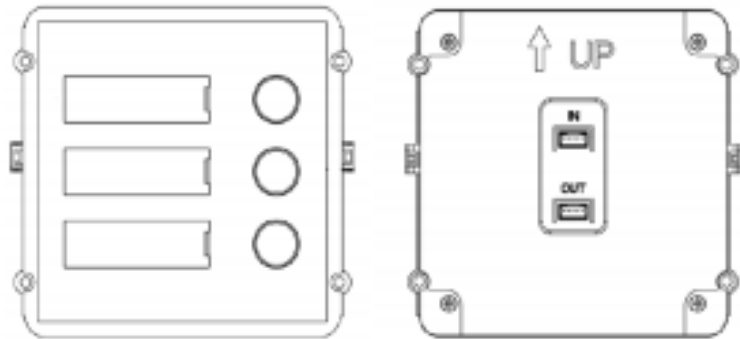

### Общие данные

Материал Нержавеющая сталь

Монтаж Заподлицо

Размеры 110мм × 120мм × 24.9мм

Вес 0.27кг

Размеры(мм)

Просматриваемая область(м)

Подключение