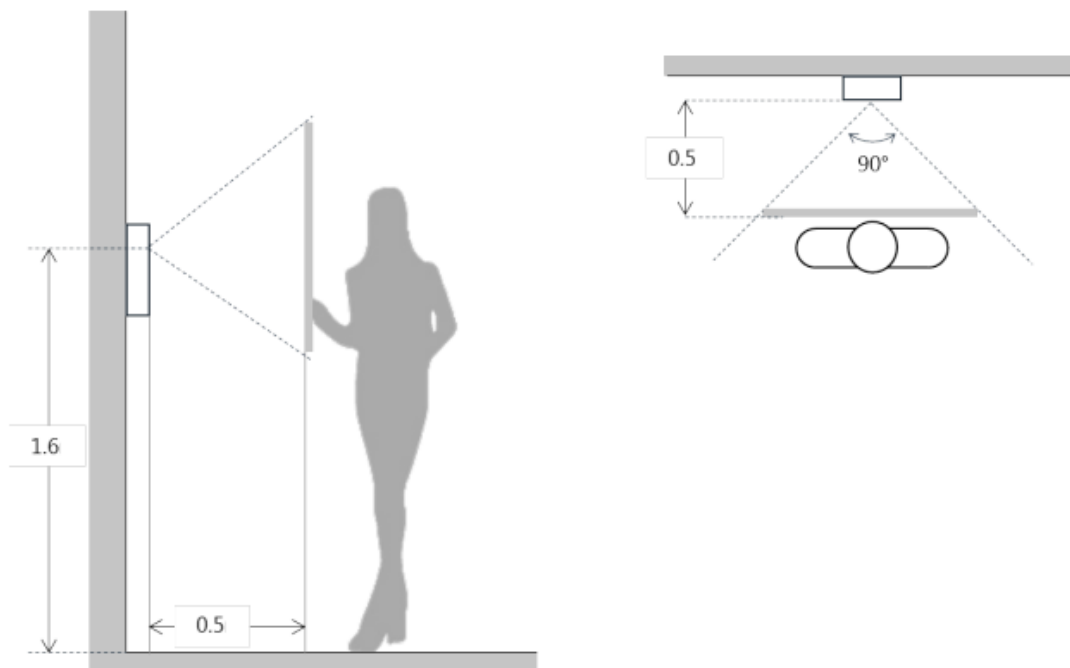

### Общие данные

Материал Нержавеющая сталь

Монтаж Заподлицо

Размеры 110мм × 120мм × 24.9мм

Вес 0.27кг

Размеры(мм)

Просматриваемая область(м)

Подключение