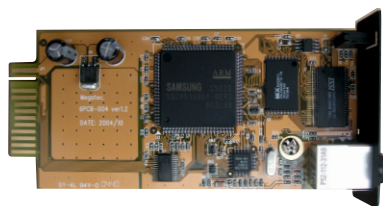

WEB/SNMP - адаптер используется для мониторинга и управления ИБП в компьютерной сети с обеспечением автоматического корректного завершения работы серверов и рабочих станций. Адаптер позволяет осуществлять мониторинг и управление ИБП по компьютерной сети, в том числе, и с помощью web-браузера. В комплекте с каждым адаптером поставляется необходимое программное обеспечение. Все встраиваемые WEB/SNMP-адаптеры устанавливаются пользователем самостоятельно.

Внешний адаптер DY-532 имеет ЖК-дисплей для мониторинга параметров ИБП и удобства настройки.

Встраиваемый мини-адаптер DY 806 оснащен портом для подключения опционального внешнего датчика температуры и влажности NetFeeler USB

Внешний WEB/SNMP - адаптер - это самостоятельное устройство, совместимое со всеми сериями ИБП, оснащенными портом RS-232.

Внутренний WEB/SNMP - адаптер - встраиваемая карта, устанавливаемая в ИБП серий Intelligent и Monolith.

Таблица совместимости WEB/SNMP-адаптеров

Модель	Краткое описание	Применяемость
DY-806	Встраиваемый мини-адаптер	Все модели Monolith II, Monolith III Intelligent II, Intelligent III, Monolith E , Monolith XE
CY-504B	Встраиваемый адаптер Net-Agent II	Intelligent RT, Monolith M, RT, Monolith U
DY-532	Внешний мини-адаптер с ЖК-дисплеем	Все модели ELTENA, оснащенные портом RS-232
DY-522	Внешний мини-адаптер	Все модели ELTENA, оснащенные портом RS-232