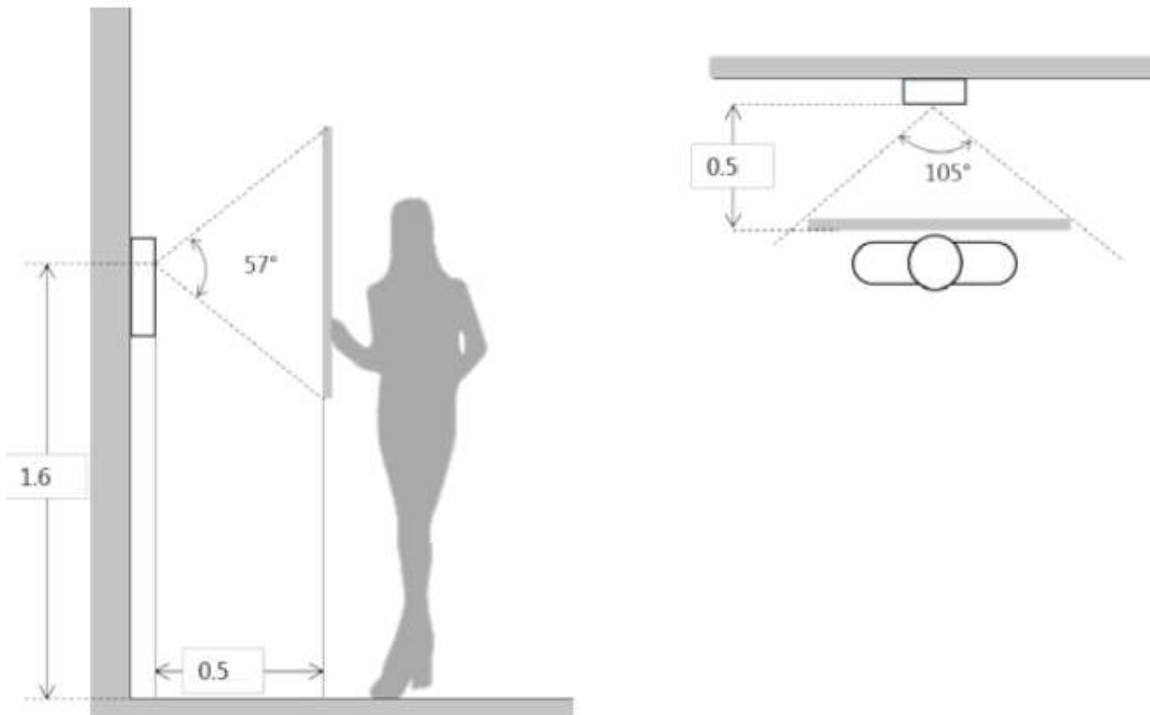

Выход Встроенный динамик

Двусторонняя аудиосвязь Поддерживается

Дисплей

Размер (разрешение) 7" (800x480), ёмкостной

Управление

Кнопки Сенсорные

Хранение

Слот карты памяти Micro SD до 32Гб

Потребление В режиме ожидания до 1.5Вт; в режиме работы до 7Вт

Условия эксплуатации

Температура -10 ~ +55°C

Относительная влажность 10% ~ 90%

Общие данные

Монтаж Накладной

Размеры 200.5мм × 136.5мм × 22мм

Вес 1кг

Размеры(мм)

Просматриваемая область(м)

Подключение