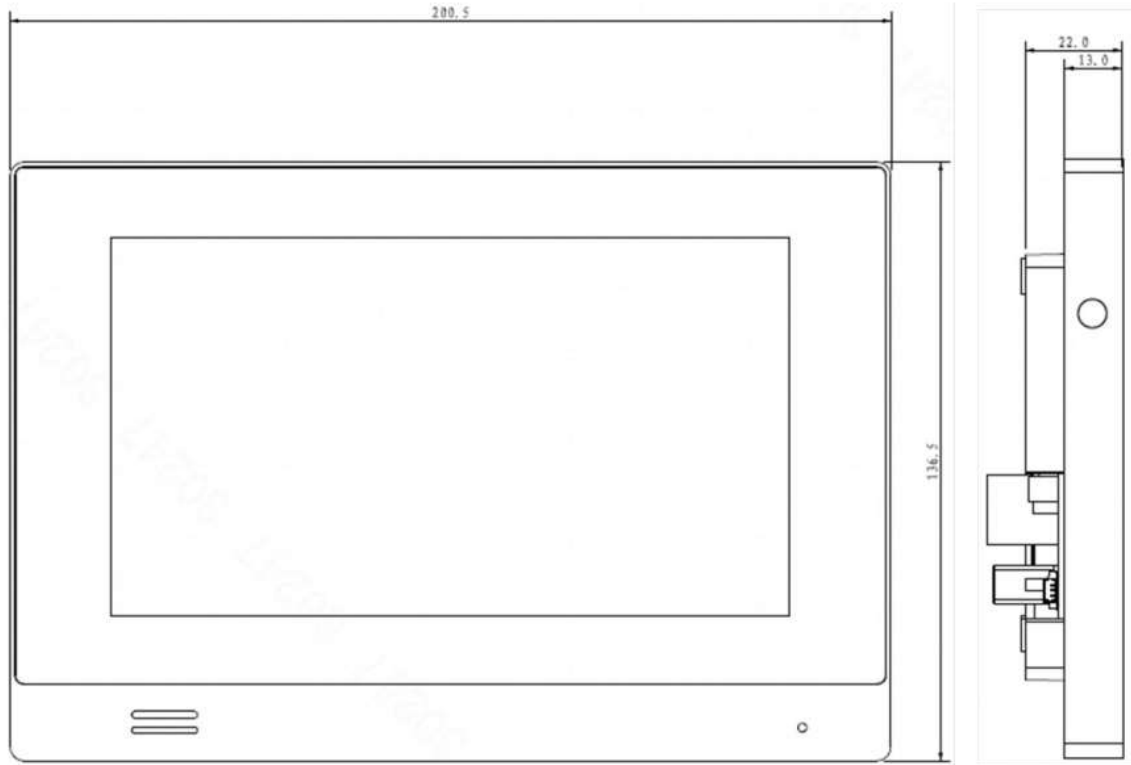

Выход Встроенный динамик

Двусторонняя аудиосвязь Поддерживается

Дисплей

Размер (разрешение) 7" (800x480), ёмкостной

Управление

Кнопки Сенсорные

Хранение

Слот карты памяти Micro SD до 32Гб

Потребление В режиме ожидания до 1.5Вт; в режиме работы до 7Вт

Условия эксплуатации

Температура -10 ~ +55°C

Относительная влажность 10% ~ 90%

Общие данные

Монтаж Накладной

Размеры 200.5мм × 136.5мм × 22мм

Вес 1кг

Размеры(мм)

Просматриваемая область(м)

Подключение