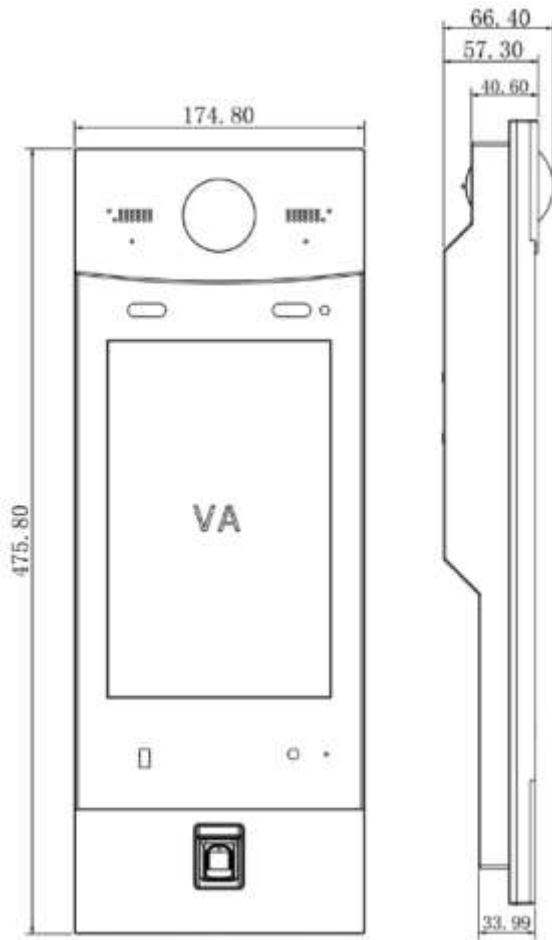

	1 датчик положения двери 1 кнопка выхода
Тревожные входы/выходы	2/2
Wiegand входы/выходы	1/1

Сеть

Ethernet	10/100Мбит/с
Протоколы	TCP/IP

Электропитание

Питание	DC 12V
Потребление	В режиме ожидания до 8Вт; в режиме работы до 24Вт

Условия эксплуатации

Температура	-20 ~ +60°C
Относительная влажность	10% ~ 95%
Класс защиты	IP55, IK07
Тампер	1

Общие данные

Материал	Алюминий, закаленное стекло
Монтаж	Врезной
Размеры	475мм × 174мм × 58мм
Вес	2кг

Размеры(мм)

Просматриваемая область(м)

Подключение