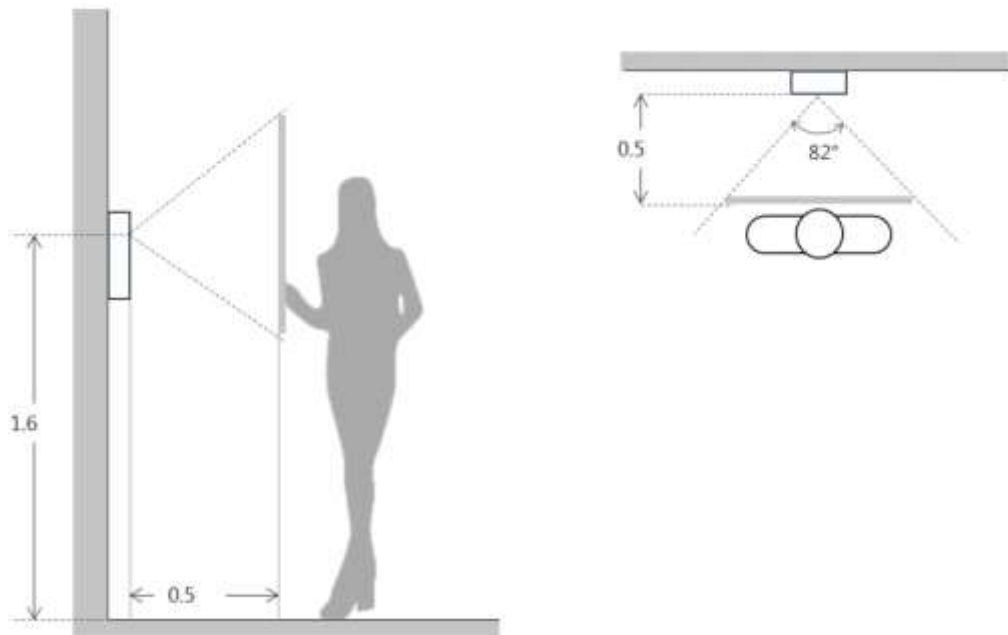

Условия эксплуатации

Температура	-20 ~ +60°C
Относительная влажность	10% ~ 95%
Класс защиты	IP55, IK07
Тампер	1

Общие данные

Материал	Алюминий, закаленное стекло
Монтаж	Врезной
Размеры	475мм × 174мм × 58мм
Вес	2кг

Размеры(мм)

Просматриваемая область(м)

Подключение