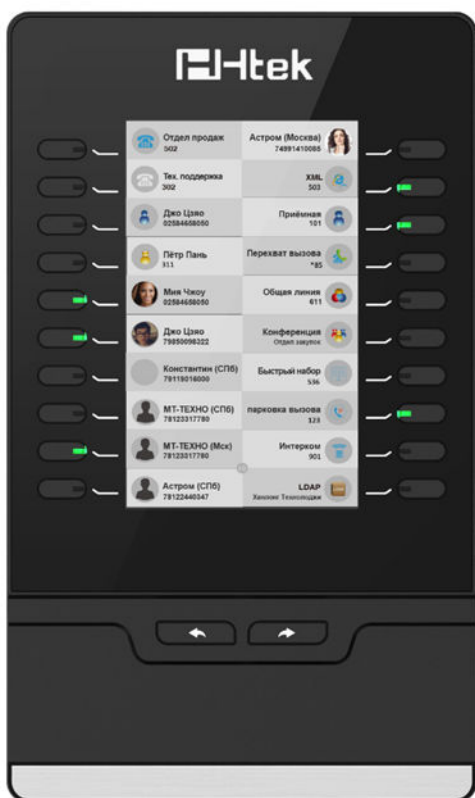

Консоль расширения с цветным дисплеем UC46

UC46 является модульной консолью расширения для флагманских IP-телефонов Htek, оснащённых цветными экранами: UC924 RU, UC924E RU, UC926RU и UC926E RU. Консоль выводит интерактивность IP-телефона на совершенно новый уровень. Две страницы на цветном дисплее позволяют дополнительно запрограммировать 40 функциональных комбинаций, таких как BLF, быстрый набор, парковка вызова, перехват...

Консоль расширения UC46

Основные возможности*

Удержание вызова, парковка вызова, перехват вызова
 Повторный набор, возврат, переадресация и перевод вызова
 Отображение информации АОН, DND (Не беспокоить)
 Конференция, быстрый набор, голосовая почта
 Сообщения, BLF/BLA, общая линия
 Приватное удержание, публичное удержание...

Сертификаты

EAC, CE, FCC, RoHS...

Размер упаковки

Габариты: 525x255x305 мм; Вес: не более 0,8 кг.

Физические особенности

5-дюймовый цветной графический TFT ЖК-экран с белой фоновой подсветкой и разрешением 800x480 пикселей
 20 программируемых клавиш с двухцветной (зелёный и красный цвета) многорежимной индикацией статусов
 2 навигационные клавиши управления
 2 порта RJ45 (1 ведущий и 1 ведомый)
 Возможность настенного монтажа
 3 положения регулировки настольной подставки
 Внешний адаптер питания от электросети с входным напряжением переменного тока 100~240В и выходным напряжением постоянного тока 5В/1,2А в комплекте поставки
 Средняя потребляемая мощность – менее 1 Вт
 Работа при относительной влажности 10~95%
 Работа в температурном режиме -10°~50°C