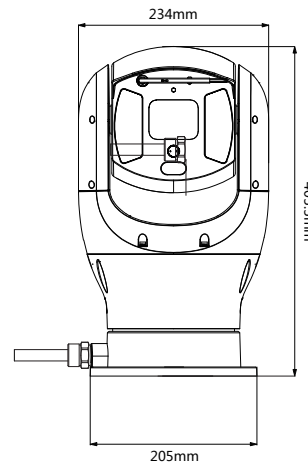

## Construction

Casing	Metal
Dimensions	Φ234(mm) x 205(mm) x 405.5(mm)
Net Weight	9.8kg(21.61lb)
Gross Weight	15.5kg(34.17lb)

## Dimensions (mm)

DH-PTZ19245U-IRB-N:

DH-PTZ19245U-IRB-N-B: