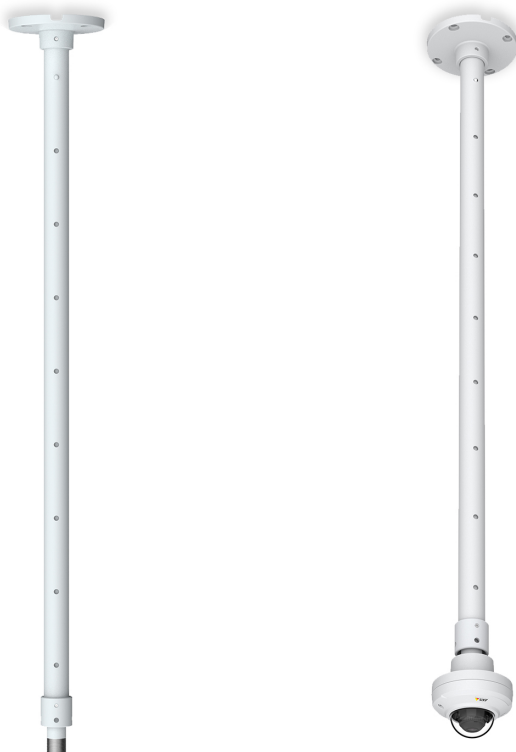

Телескопическое крепление для потолка AXIS T91B53 Telescopic Ceiling Mount

Доступное и гибкое решение для потолочного монтажа.

Телескопическое крепление для потолка AXIS T91B53 идеально подходит в случаях, когда на высокий потолок в магазине нужно подвесить фиксированную купольную или обычную камеру. Телескопическая конструкция позволяет просто и безопасно регулировать длину при установке от 1 до 1,8 метра с интервалом 10 см. Монтажное основание телескопического крепления совместимо с кабельной коробкой AXIS T94F01P, что позволяет обеспечить безопасную разводку кабелей в трубах 1/2" (M20). Лёгкое и прочное потолочное крепление также можно устанавливать на стенах горизонтально с использованием страховочного тросика AXIS Safety Wire.

- > Для использования внутри помещений.
- > Идеально подходит для торговых и коммерческих помещений.
- > Регулируемая длина от 1 до 1,8 м.
- > Кронштейн совместим с подвесными комплектами и держателями камер Axis с адаптерами кабелепроводов 3/4".
- > Легкая и прочная конструкция.