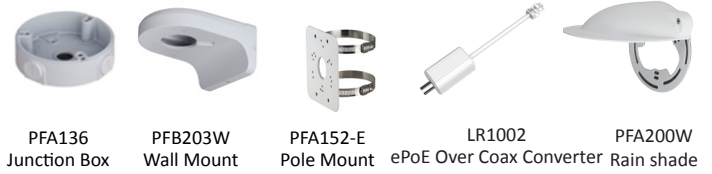

Construction

Casing	Metal
Dimensions	Φ109.9mm×81mm (4.33"×3.19")
Net Weight	0.41kg (0.91lb)
Gross Weight	0.53 kg (1.17lb)

Ordering Information

Type	Part Number	Description
6MP camera	DH-IPC-HDBW4631EP-ASE-0360B	6MP IR Mini Dome Network Camera, WDR,PAL
	DH-IPC-HDBW4631EN-ASE-0360B	6MP IR Mini Dome Network Camera, WDR,NTSC
	IPC-HDBW4631EP-ASE-0360B	6MP IR Mini Dome Network Camera, WDR,PAL
	IPC-HDBW4631EN-ASE-0360B	6MP IR Mini Dome Network Camera, WDR,NTSC
	DH-IPC-HDBW4631EP-ASE-0280B	6MP IR Mini Dome Network Camera, WDR,PAL
	DH-IPC-HDBW4631EN-ASE-0280B	6MP IR Mini Dome Network Camera, WDR,NTSC
	IPC-HDBW4631EN-ASE-0280B	6MP IR Mini Dome Network Camera, WDR,PAL
	IPC-HDBW4631EN-ASE-0280B	6MP IR Mini Dome Network Camera, WDR,NTSC
Accessories (optional)	PFB203W	Wall mount
	PFA136	Junction box
	PFA152-E	Pole mount
	LR1002	ePoE Over Coax Converter
	PFA200W	Rain shade

Accessories

Optional:

Dimensions (mm/inch)