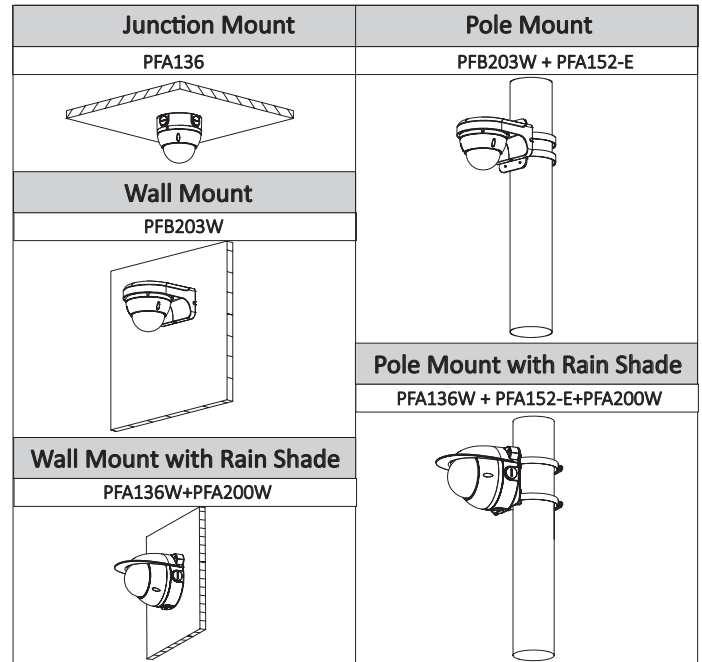

Construction

Casing	Metal
Dimensions	Φ109.9mm×81mm (4.33"×3.19")
Net Weight	0.41kg (0.91lb)
Gross Weight	0.53 kg (1.17lb)

Ordering Information

Type	Part Number	Description
6MP camera	DH-IPC-HDBW4631EP-ASE-0360B	6MP IR Mini Dome Network Camera, WDR,PAL
	DH-IPC-HDBW4631EN-ASE-0360B	6MP IR Mini Dome Network Camera, WDR,NTSC
	IPC-HDBW4631EP-ASE-0360B	6MP IR Mini Dome Network Camera, WDR,PAL
	IPC-HDBW4631EN-ASE-0360B	6MP IR Mini Dome Network Camera, WDR,NTSC
	DH-IPC-HDBW4631EP-ASE-0280B	6MP IR Mini Dome Network Camera, WDR,PAL
	DH-IPC-HDBW4631EN-ASE-0280B	6MP IR Mini Dome Network Camera, WDR,NTSC
	IPC-HDBW4631EN-ASE-0280B	6MP IR Mini Dome Network Camera, WDR,PAL
	IPC-HDBW4631EN-ASE-0280B	6MP IR Mini Dome Network Camera, WDR,NTSC
Accessories (optional)	PFB203W	Wall mount
	PFA136	Junction box
	PFA152-E	Pole mount
	LR1002	ePoE Over Coax Converter
	PFA200W	Rain shade

Accessories

Optional:

Dimensions (mm/inch)