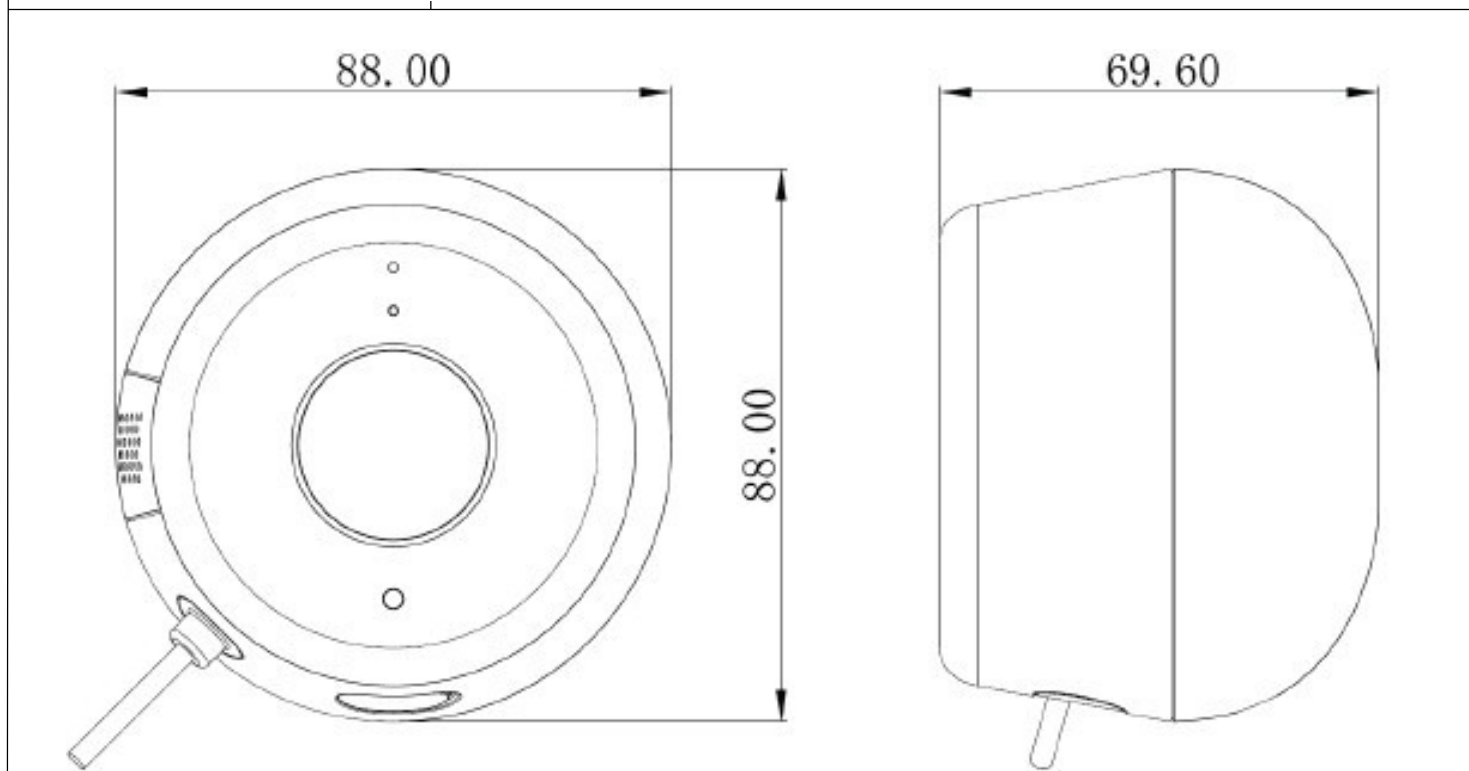

2 Мп внешняя беспроводная облачная сетевая Full HD-камера, день/ночь, с ИК-подсветкой до 7 м и слотом для карты microSD

Аудио	MPEG-2 AAC LC
Сеть	
Сетевые протоколы	- IPv4, IPv6, ARP, TCP/IP, UDP, ICMP - DHCP-клиент - HTTPS - Bonjour
Беспроводной модуль	802.11b/g/n (2,4 ГГц)¹ - Протоколы шифрования WPA/WPA2-PSK - Скорость беспроводного соединения до 150 Мбит/с (2T2R, ширина канала 20МГц)¹ - Bluetooth Low Energy (BLE) 4.0
Управление	
Управление событиями	- Обнаружение движения - Обнаружение звука - Push-уведомления о событии - Запись видеороликов по событию на карту microSD или в облако mydlink - Загрузка видеозаписей из облака на мобильное устройство - Запись видеороликов и сохранение стоп-кадров на мобильное устройство в ручном режиме
Управление с мобильных устройств	Приложение mydlink для iOS и Android мобильных устройств³
Управление с ПК	Облачный web-портал www.mydlink.com⁴
Физические параметры	
Вес	- Камера: 290г - Настенное крепление: 32г
Размеры	88 x 88 x 69,6 мм

Условия эксплуатации	
Питание	- Адаптер питания - Вход: 100-240 В переменного тока, 50/60 Гц - Выход: 5 В постоянного тока 1 А (USB)
Потребляемая мощность	Макс. 3.95 Вт ± 5%
Температура	- Рабочая: от -25° до 45° С - Хранения: от -25° до 70° С
Влажность	При эксплуатации: от 20% до 80% (без конденсата)