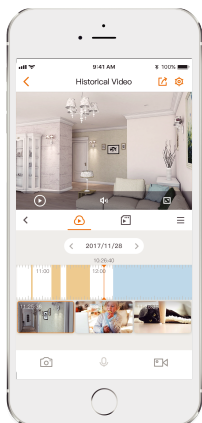

Разрешение видео 1080P FHD

Вы можете увидеть больше, чем при разрешении 720P

Отпугивание

Отпугивание нежелательных посетителей с помощью встроенных прожектора и сирены 110 дБ

Кодек H.265

Сохраняйте видео отличного качества, занимая меньше места на диске.

Двусторонняя аудиосвязь

Оставайтесь на связи с членами семьи и домашними животными

ИК-датчик

Высококачественный пассивный ИК датчик для уменьшения ложных тревог

IP67

Подходит для установки на улице

Wi-Fi

IEEE802.11b/g/n (2,4 ГГц)

Слот micro SD

Поддержка Micro SD до 128 ГБ

Облачный сервис

Потоковое видео, хранение данных, уведомления о тревоге и другие возможности

Следите за тем, что вам важно

С облачным сервисом у вас будет доступ к оборудованию, пока есть выход в сеть Интернет. Вы сможете вести постоянную запись видео или по детекции движения в облако и воспроизводить их в любое время в любом месте.