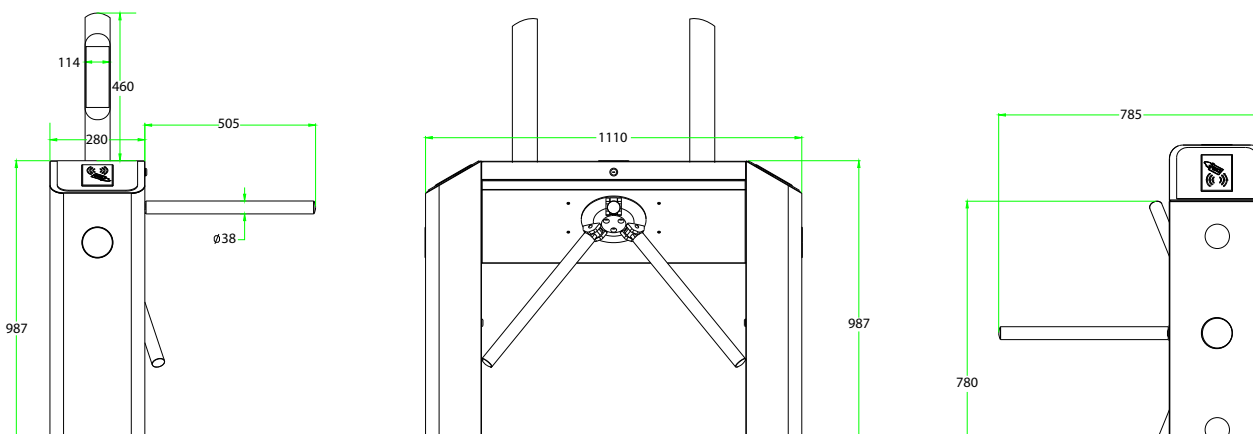

Спецификация

Источник питания		AC 220В, 50/60Гц
Энергопотребление	Включение	73 Вт
	Ожидание	20 Вт
	Открытие	63 Вт
Рабочая температура		-28 °С - 60 °С
Рабочая влажность		5%-80%
Рабочая среда		Внутри/Снаружи(под укрытием)
Скорость чтения	RFID-карта	Макс. 30 чел./мин.
	Отпечаток пальца	Макс. 25 чел./мин.
Ширина прохода		505 мм
Площадь		785x1110 мм
Габариты (мм)		L=1110, W=280, H=987
Габариты упаковки (мм)		L=1175, W=370, H=1070
Масса нетто		42 кг
Масса брутто		48 кг
LED-индикаторы		Есть
Материал корпуса		SUS304 Нержав. сталь
Материал крышки корпуса		SUS304 Нержав. сталь
Материал рукоятки		SUS304 Нержав. сталь
Движение барьера		Вращение
Экстренный режим		Есть
Уровень защиты		Средний
Эксплуатационный период		1 млн. вращений
Аксессуары (опц.)		Счётчик, картоприёмник, удалённое управление

Размеры (мм)

Официальное представительство "ZKTECO CO.,LTD" в России и СНГ: Тел. +7 (495) 132-31-33.

107078, г. Москва, ул. Новорязанская, д.18, стр. 5.

www.zkteco.ru

www.zkteco.com