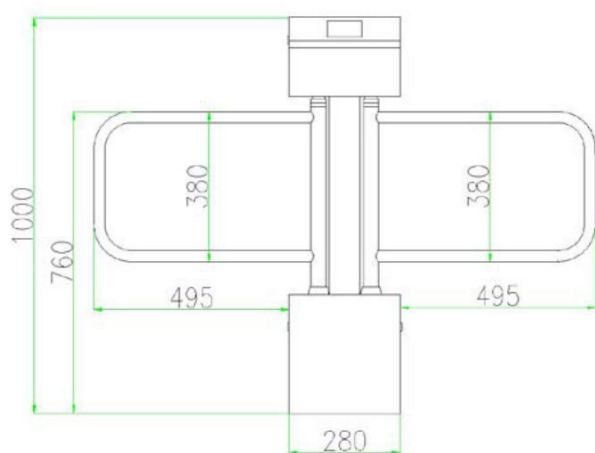

Спецификация

Питание	AC 100 ~ 120В/200 ~ 240В, 50/60Гц	
Рабочая температура	-28°C~60°C	
Рабочая влажность	5%~80%	
Рабочая среда	Внутри/Снаружи(под укрытием)	
Скорость чтения	RFID	Макс. 42/мин.
	Отпечаток пальца	Макс. 35/ мин.
	Лицо	Макс. 11/ мин.
	Вена	Макс. 23/ мин.
Ширина прохода (мм)	1050	
Занимаемая площадь(мм*мм)	1270*1200	
Габариты(мм)	Д=1200, Ш=280, В=1000	
Габариты в упаковке(мм)	Д=1310, Ш=420, В=1100	
Масса нетто (кг)	68	
Масса с упаковкой (кг)	96	
LED-индикаторы	Есть	
Материал корпуса	SUS304 Нержавеющая сталь	
Материал крышки	SUS304 Нержавеющая сталь	
Материал створок	SUS304 Нержавеющая сталь	
Принцип открытия	Распахивание	
Экстренный режим	Есть	
Уровень защиты	Средний	
Средняя отработка	2 миллиона открытий	

Габариты (мм)

ZKTECO CO.,LTD.
Russia office
www.zkteco.com
E-mail: sales@zkteco.ru

© Copyright 2018. ZKTECO CO., LTD. ZKTECO Logo is a registered trademark of ZKTECO or a related company. All other product and company names mentioned are used for identification purposes only and may be the trademarks of their respective owners. All specifications are subject to change without notice. All rights reserved.