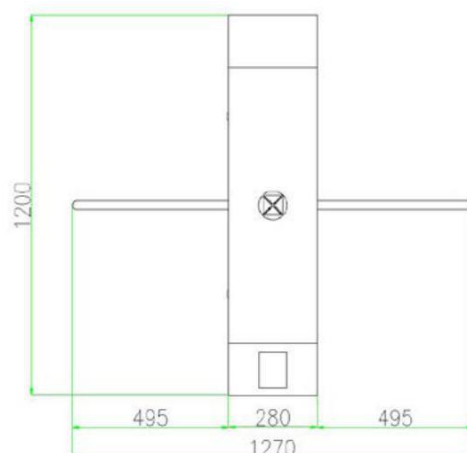

Спецификация

Питание	AC 100 ~ 120В/200 ~ 240В, 50/60Гц	
Рабочая температура	-28°C~60°C	
Рабочая влажность	5%~80%	
Рабочая среда	Внутри/Снаружи(под укрытием)	
Скорость чтения	RFID	Макс. 42/мин.
	Отпечаток пальца	Макс. 35/ мин.
	Лицо	Макс. 11/ мин.
	Вена	Макс. 23/ мин.
Ширина прохода (мм)	1050	
Занимаемая площадь(мм*мм)	1270*1200	
Габариты(мм)	Д=1200, Ш=280, В=1000	
Габариты в упаковке(мм)	Д=1310, Ш=420, В=1100	
Масса нетто (кг)	68	
Масса с упаковкой (кг)	96	
LED-индикаторы	Есть	
Материал корпуса	SUS304 Нержавеющая сталь	
Материал крышки	SUS304 Нержавеющая сталь	
Материал створок	SUS304 Нержавеющая сталь	
Принцип открытия	Распахивание	
Экстренный режим	Есть	
Уровень защиты	Средний	
Средняя отработка	2 миллиона открытий	

Габариты (мм)

ZKTECO CO.,LTD.
Russia office
www.zkteco.com
E-mail: sales@zkteco.ru

© Copyright 2018. ZKTECO CO., LTD. ZKTECO Logo is a registered trademark of ZKTECO or a related company. All other product and company names mentioned are used for identification purposes only and may be the trademarks of their respective owners. All specifications are subject to change without notice. All rights reserved.