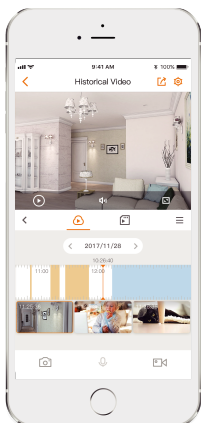

Следите за тем, что вам важно

С облачным сервисом у вас будет доступ к устройству, пока есть выход в сеть Интернет. Вы сможете вести постоянную запись видео или по детекции движения в облако и воспроизводить их в любое время в любом месте.