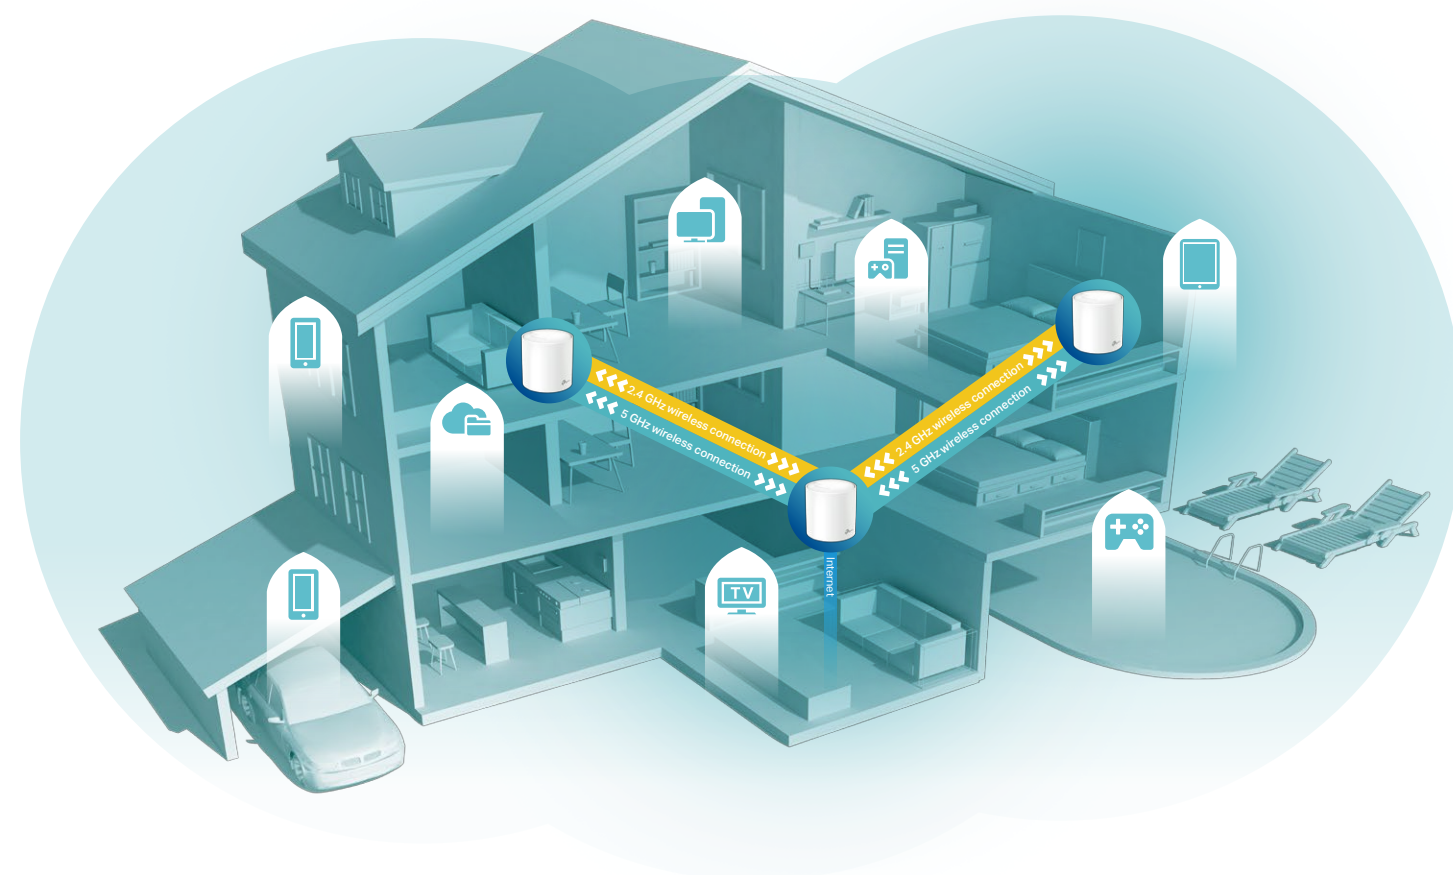

## Качественный Mesh Wi-Fi везде

Стримы без буферизации

Больше подключений благодаря улучшенной пропускной способности

Непревзойдённая скорость Wi-Fi 6 до 3000 Мбит/с<sup>†</sup>

### Бесшовный роуминг с одним именем Wi-Fi

Устройства Deco работают вместе для создания единой сети с одним именем. Перемещайтесь по дому, не теряя подключения на максимально возможной скорости.<sup>‡</sup>

### TP-Link HomeCare™

HomeCare™ обеспечивает защиту каждого устройства в сети с помощью специальной базы данных.<sup>§</sup>

### Родительский контроль

Ограничение проводимого в сети времени и блокировка непристойного контента в соответствии с уникальным профилем каждого члена семьи.