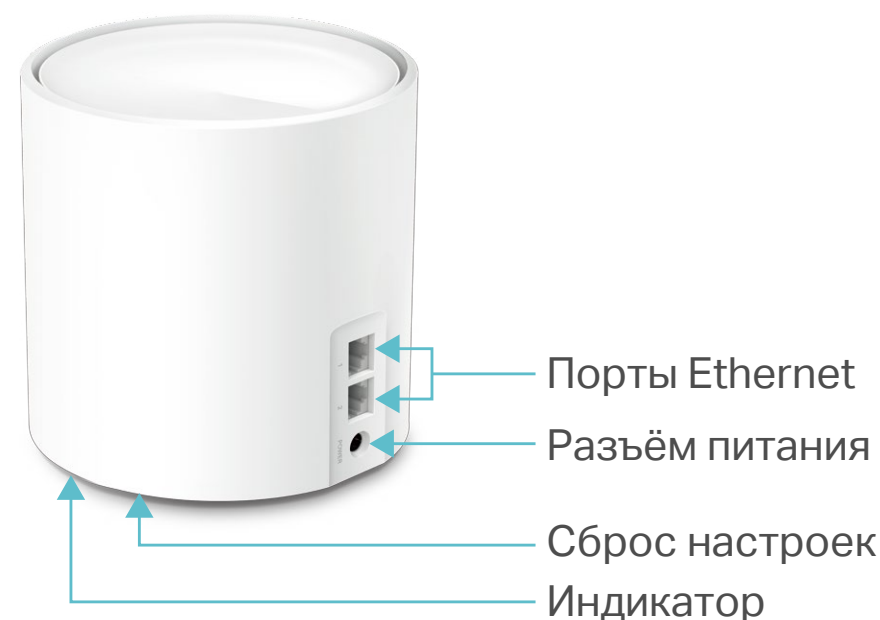

Характеристики

Аппаратные характеристики

- Порты Ethernet: два порта RJ45 10/100/1000 Мбит/с
- Кнопки: Reset (сброс настроек) на нижней панели
- Антенны: четыре встроенные всенаправленные антенны
- Флеш-память: 1 Гбит
- SDRAM: 1 Гбит
- Энергопотребление (с адаптером питания): не более 24,5 Вт
- Размеры (Ш × Д × В): 110 × 110 × 114 мм
- Входное напряжение адаптера: 100–240 В, 50–60 Гц, 0,8 А
- Выходное напряжение адаптера: 12 В, 2 А

Параметры беспроводного модуля

- Стандарты Wi-Fi: IEEE 802.11a/n/ac/ax 5 ГГц, IEEE 802.11b/g/n/ax 2,4 ГГц
- Протокол Mesh: 802.11k/v/r
- Диапазоны: 2,4 ГГц и 5 ГГц
- Скорость Wi-Fi: 575 Мбит/с на 2,4 ГГц, 2400 Мбит/с на 5 ГГц, 1024-QAM на 2,4 ГГц и 5 ГГц
- Мощность передатчика: < 20 дБм или < 100 мВт
- Защита беспроводной сети: шифрование WPA/WPA2-PSK/WPA3

Программное обеспечение

- Режимы работы: роутер, точка доступа
- Тип подключения WAN: динамический IP / статический IP / PPPoE / L2TP / PPTP
- DHCP: сервер
- QoS: WMM
- Сетевая безопасность: межсетевой экран SPI
- Протоколы: IPv4, IPv6
- Гостевая сеть: гостевая сеть 2,4 ГГц, гостевая сеть 5 ГГц
- Функции: родительский контроль, приоритизация (QoS), отчёты, помощь с установкой, резервирование адресов, проброс портов, DDNS TP-Link, IPTV, IPv6, управление индикаторами
- Управление: локальное управление, удалённое управление, мультименеджеры

Прочее

- Сертификация: CE, FCC, IC, RoHS, RCM, JPA, JRF, VCCI,
- Требования к смартфону/планшету: iOS 9.0 или более новая версия, Android 4.4 или более новая версия
- Параметры окружающей среды:
  Рабочая температура: 0...+40 °С
  Температура хранения: –40...+70 °С
  Влажность воздуха при эксплуатации: 10–90%
  Влажность воздуха при хранении: 5–90%
- Комплект поставки (1-пак):
  Устройство Deco X60
  Кабель Ethernet RJ45
  Адаптер питания
  Руководство по быстрой настройке
- Комплект поставки (2-пак):
  Два устройства Deco X60
  Кабель Ethernet RJ45
  Два адаптера питания
  Руководство по быстрой настройке
- Комплект поставки (3-пак):
  Три устройства Deco X60
  Кабель Ethernet RJ45
  Три адаптера питания
  Руководство по быстрой настройке

Технические характеристики могут быть изменены без предварительного уведомления. TP-Link является зарегистрированным товарным знаком TP-Link Technologies Co., Ltd. Остальные торговые марки и названия продуктов являются товарными знаками или зарегистрированными товарными знаками соответствующих владельцев. Copyright © 2019 TP-Link Technologies Co., Ltd. Все права защищены.

† Максимальная скорость беспроводного сигнала — это физический максимум согласно спецификациям стандарта IEEE 802.11. Фактическая пропускная способность беспроводной сети, покрытие беспроводной сети и количество подключённых устройств не гарантируются и будут варьироваться в зависимости от условий сети, ограничений клиента и факторов окружающей среды, включая строительные материалы, физические препятствия, объём и плотность трафика, а также местоположение клиента.

‡ Для бесшовного роуминга клиенты должны поддерживать стандарты 802.11k/v/r, и может потребоваться дополнительная настройка. Производительность может варьироваться в зависимости от клиентского устройства.

§ Для использования Wi-Fi 6 и таких технологий, как OFDMA, MU-MIMO, 1024-QAM и BSS Color необходимо, чтобы клиенты также поддерживали эти функции.