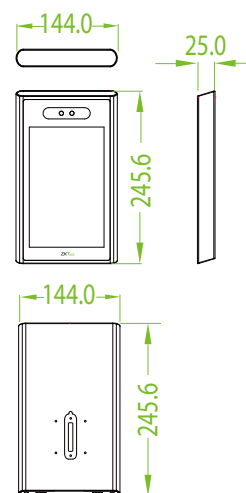

WIFI (опция)

Питание 12В DC

Потребляемый ток < 2А

Подключение

Размеры (мм)

Официальное представительство "ZKTECO CO.,LTD" в России и СНГ: Тел. +7 (495) 132-31-33.

107078, г. Москва, ул. Новорязанская, д.18, стр. 5.