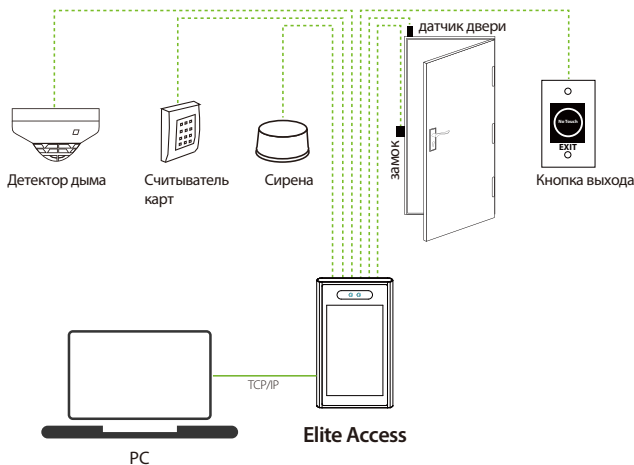

кнопка выхода, датчик двери

Стандартные функции

Уровни доступа, группы, праздники и смены, DST, Анти-Пассбэк, настраиваемые обои и заставка, срабатывание тампера.

Связь

TCP / IP, RS485 / RS232

Wiegand вход/выход

WIFI (опция)

Питание 12В DC

Потребляемый ток < 2А

Подключение

Размеры (мм)

Официальное представительство "ZKTECO CO.,LTD" в России и СНГ: Тел. +7 (495) 132-31-33.

107078, г. Москва, ул. Новорязанская, д.18, стр. 5.