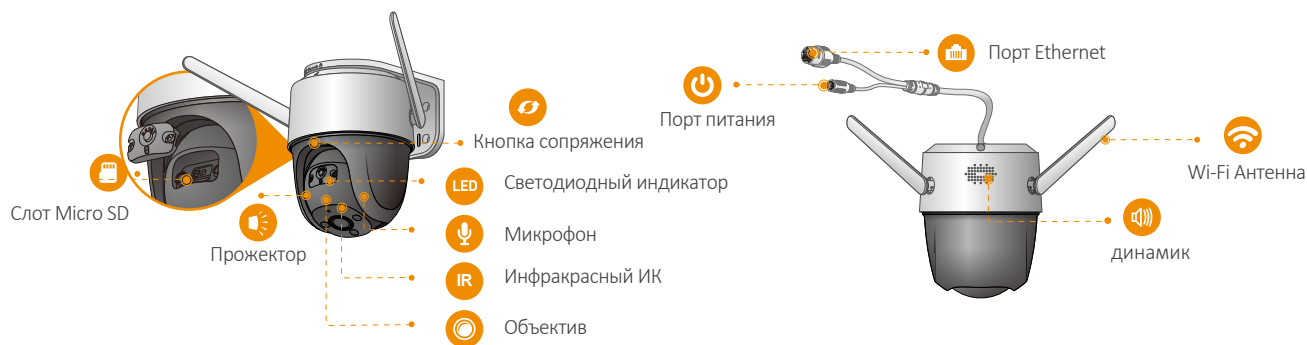

Технические характеристики

Видеокамера

1/2.8" 2Мп CMOS

2Мп (1920 x 1080)

Дальность ИК-подсветки до 30м

Фиксированный объектив 3.6мм / 6мм

Угол обзора: 3.6мм: 88° (Г.), 44° (В.), 105° (Д.)

6мм: 54° (Г.), 29° (В.), 63° (Д.)

Поворот 0~355° по горизонтали и 0°~90° по вертикали

Видео и Аудио

Сжатие видео: H.265/H.264

До 25 к/с

Цифровое увеличение 16x

Встроенный микрофон и динамик, сирена 110дБ

Двусторонняя аудиосвязь

Управление уведомлениями

Детекция движения

Настраиваемые зоны

Обнаружение Человека

Сеть

Порт 1 x 100Мбит/с

Wi-Fi: IEEE802.11b / g / n, двойная антенна

Дальность передачи: открытое поле 120 м

Приложение imou: iOS, Android

ONVIF

Дополнительные интерфейсы

Поддержка Micro SD до 256 Гб

Встроенный микрофон и динамик

Кнопка WPS/сброс

Общие данные

Питание DC 12В/1А

Потребление: < 5.32 Вт

Материал: пластик

Рабочие условия: -30°C~+60°C

Относительная влажность менее 95%

Размеры: 138.4 x 121.7 x 257.5мм

Вес: 565г.

CE, EAC

IP66

Комплект поставки

- Видеокамера, 1 шт.

- Краткое руководство пользователя, 1 шт.

- Блок питания, 1 шт.

- Карта монтажных положений, 1 шт.

- Монтажный кронштейн, 1 шт.

- Разъем для защиты от воды, 1 шт.

- Комплект винтов, 1 шт.