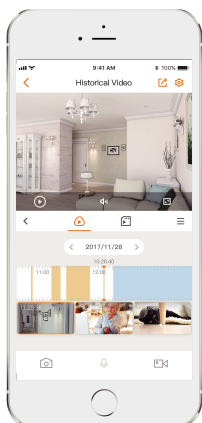

Интеллектуальное видеонаблюдение

Автоматическое отслеживание движущихся объектов

Следите за тем, что вам важно

С облачным сервисом у вас будет доступ к оборудованию, пока есть выход в сеть Интернет. Вы сможете вести постоянную запись видео или по детекции движения в облако и воспроизводить их в любое время в любом месте.