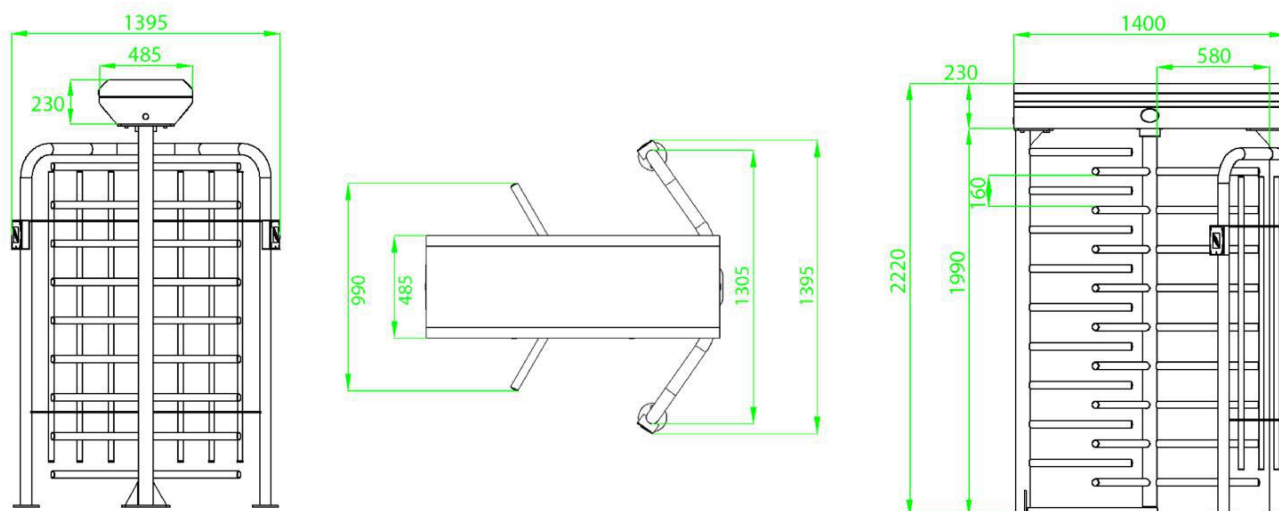

Спецификация

Питание		AC110В/220В, 50/60Гц
Рабочая температура		-28°C~60°C
Рабочая влажность		0%~95%
Рабочая среда		Снаружи/Внутри
Скорость чтения	RFID	Макс. 30/мин.
	Отпечаток пальца	Макс. 25/мин.
	Лицо	Макс. 15/мин.
	Вена	Макс. 15/мин.
Ширина прохода (мм)		580
Занимаемая площадь (мм*мм)		1400*1395
Габариты (мм)		Д=1400 Ш=1395 В=2220
Габариты в упаковке (мм)		1975x1085x935 и 2100x1435x735
LED-индикаторы		Есть
Материал корпуса		SUS304 Нержавеющая сталь
Материал барьера		SUS304 Нержавеющая сталь
Принцип открытия		Вращение
Экстренный режим		Есть
Уровень защиты		Высокий
Средняя наработка		2 миллиона открытий
Классификация защиты		IP54
Вес нетто (кг)		200
Вес брутто (кг)		241

Габариты (мм)

ZKTECO CO.,LTD.
Russia office
E-mail: sales@zkteco.ru
www.zkteco.com

© Copyright 2018. ZKTECO CO., LTD. ZKTECO Logo is a registered trademark of ZKTECO or a related company. All other product and company names mentioned are used for identification purposes only and may be the trademarks of their respective owners. All specifications are subject to change without notice. All rights reserved.