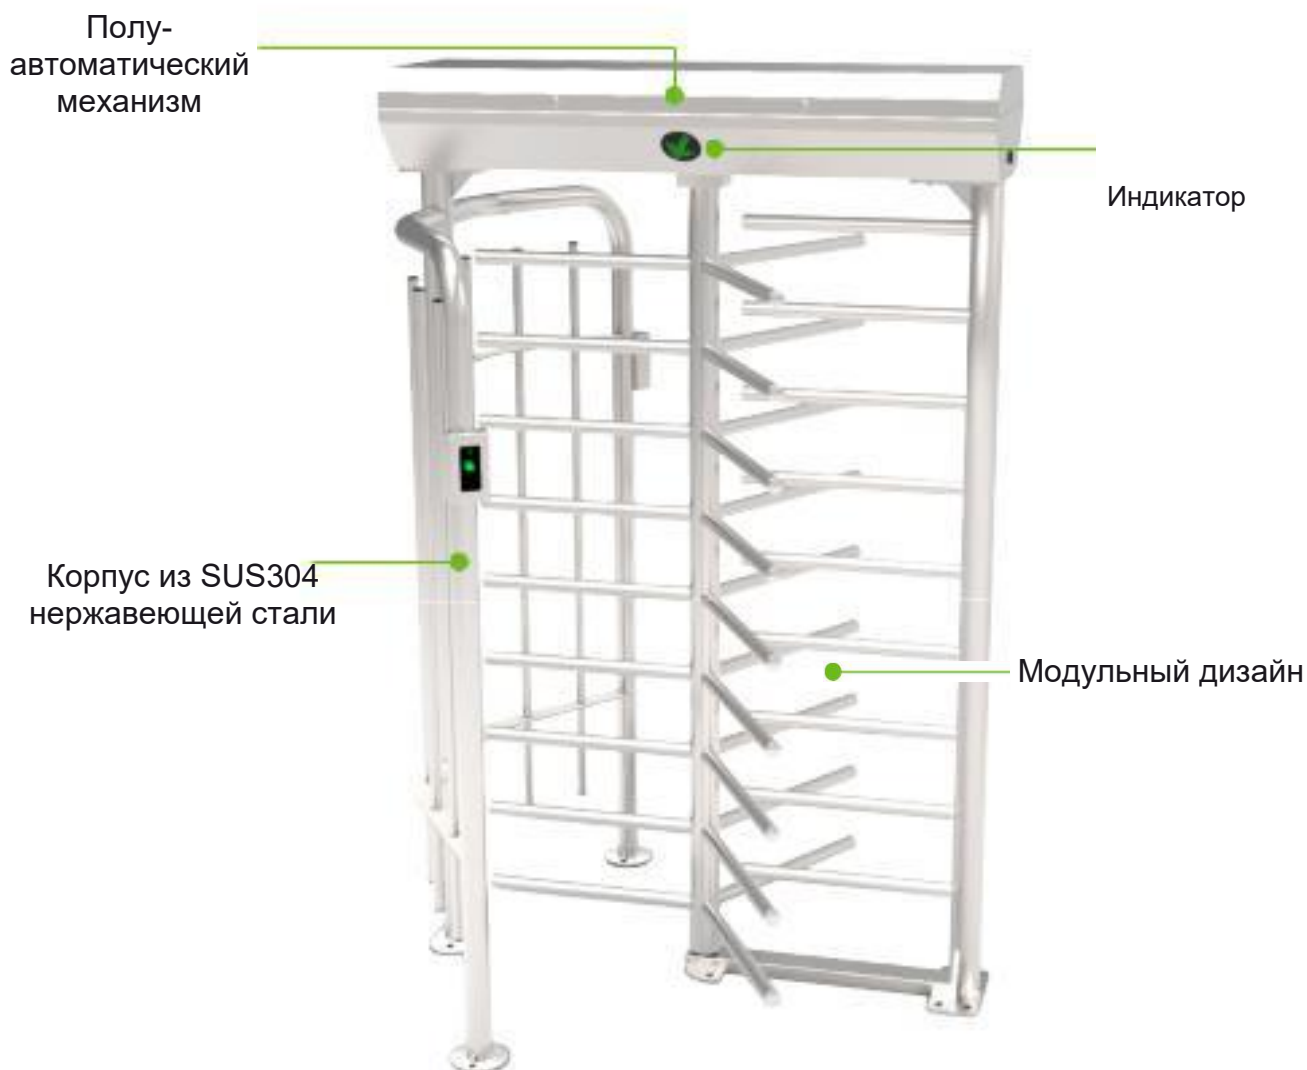

Полноростовой турникет

FHT2300: Без СКУД

FHT2311: RFID система контроля доступа

FHT2322: Биометрическая и RFID система контроля доступа

Применение

Правительство

Бизнес

Производство

Общественный транспорт

Спецификация

Питание		AC110В/220В, 50/60Гц
Рабочая температура		-28°C~60°C
Рабочая влажность		0%~95%
Рабочая среда		Снаружи/Внутри
Скорость чтения	RFID	Макс. 30/мин.
	Отпечаток пальца	Макс. 25/мин.
	Лицо	Макс. 15/мин.
	Вена	Макс. 15/мин.
Ширина прохода (мм)		580
Занимаемая площадь (мм*мм)		1400*1395
Габариты (мм)		Д=1400 Ш=1395 В=2220
Габариты в упаковке (мм)		1975x1085x935 и 2100x1435x735
LED-индикаторы		Есть
Материал корпуса		SUS304 Нержавеющая сталь
Материал барьера		SUS304 Нержавеющая сталь
Принцип открытия		Вращение
Экстренный режим		Есть
Уровень защиты		Высокий
Средняя наработка		2 миллиона открытий
Классификация защиты		IP54
Вес нетто (кг)		200
Вес брутто (кг)		241