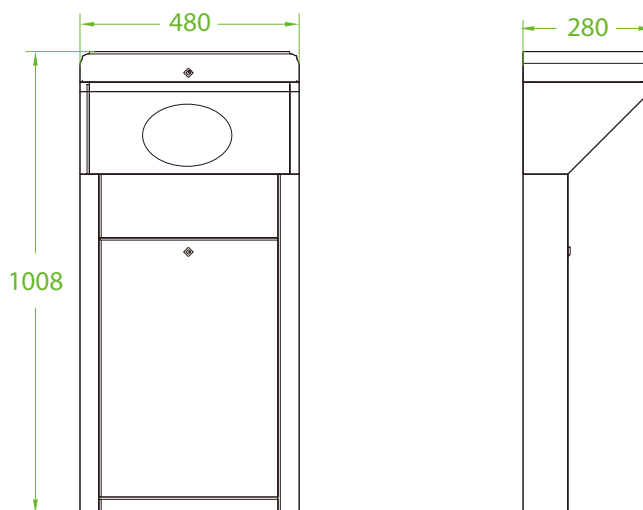

Спецификация

Питание		AC 220В
Потребляемая мощность	Открытие	18 Вт
	Ожидание	6 Вт
Рабочая температура		-28 °С - 60 °С
Влажность		5%-80%
Установка		Внутренняя / наружная (под навесом)
Скорость прохода	RFID	макс. 30 чел./мин.
	отпечаток пальца	макс. 25 чел./мин.
Ширина прохода, мм		500
Размер, мм (ДхШхВ)		480 x 280 x 1008
Размер упаковки, мм (ДхШхВ)		525 x 325 x 1020
Вес нетто, кг		31
Вес брутто, кг		45
Светодиодный индикатор		есть
Материал корпуса		нержавеющая сталь SUS304
Материал крышки		нержавеющая сталь SUS304
Материал барьера		нержавеющая сталь SUS304
Движение барьера		Вращение
Аварийный режим		есть
Уровень безопасности		средний
Наработка на отказ		1 млн. проходов
Опции		счетчик, корпус из стали SUS316, ДУ

Размеры (мм)

Официальное представительство "ЗКТЕКО СО.,LTD" в России и СНГ: Тел. +7 (495) 132-31-33.

107078, г. Москва, ул. Новорязанская, д.18, стр. 5.

www.zkteco.ru

www.zkteco.com