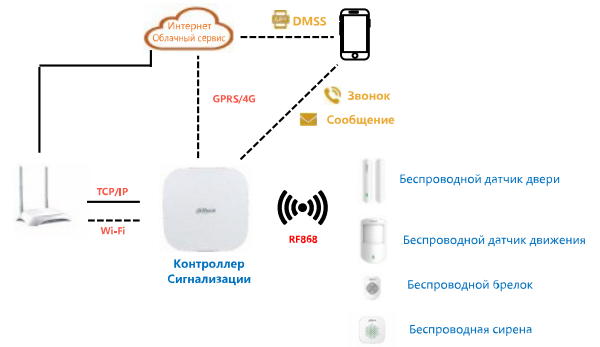

Применение