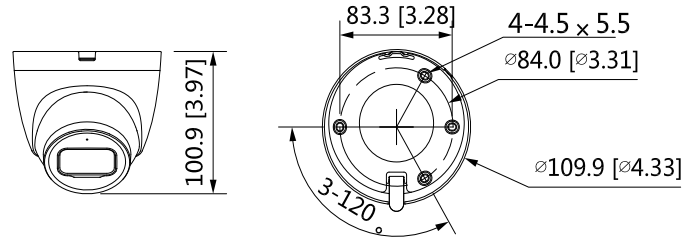

Конструкция

Корпус	Металл + пластик
Размеры	100,9 мм × Φ109,9 мм
Вес нетто	0,39 кг
Вес брутто	0,56 кг

Размеры (мм)

Информация для заказа

Тип	Номер детали	Описание
2Мп -видеокамера	DH-IPC-HDW2231TP-AS-S2	2Мп сетевая видеокамера Eyeball с ИК-подсветкой и WDR, PAL
	DH-IPC-HDW2231TN-AS-S2	2Мп сетевая видеокамера Eyeball с ИК-подсветкой и WDR, NTSC
Аксессуары (опционально)	PFA130-E	Соединительная коробка
	PFB203W	Настенное крепление
	PFA152-E	Крепление на столб
	PFM321D	DC12V1A Адаптер питания
	LR1002-1ET/1EC	Однопортовый Ethernet расширитель с большой дальностью связи через коаксиальный кабель
	PFM900-E	Интегрированный тестер крепления
	PFM114	SD-карта на базе TLC