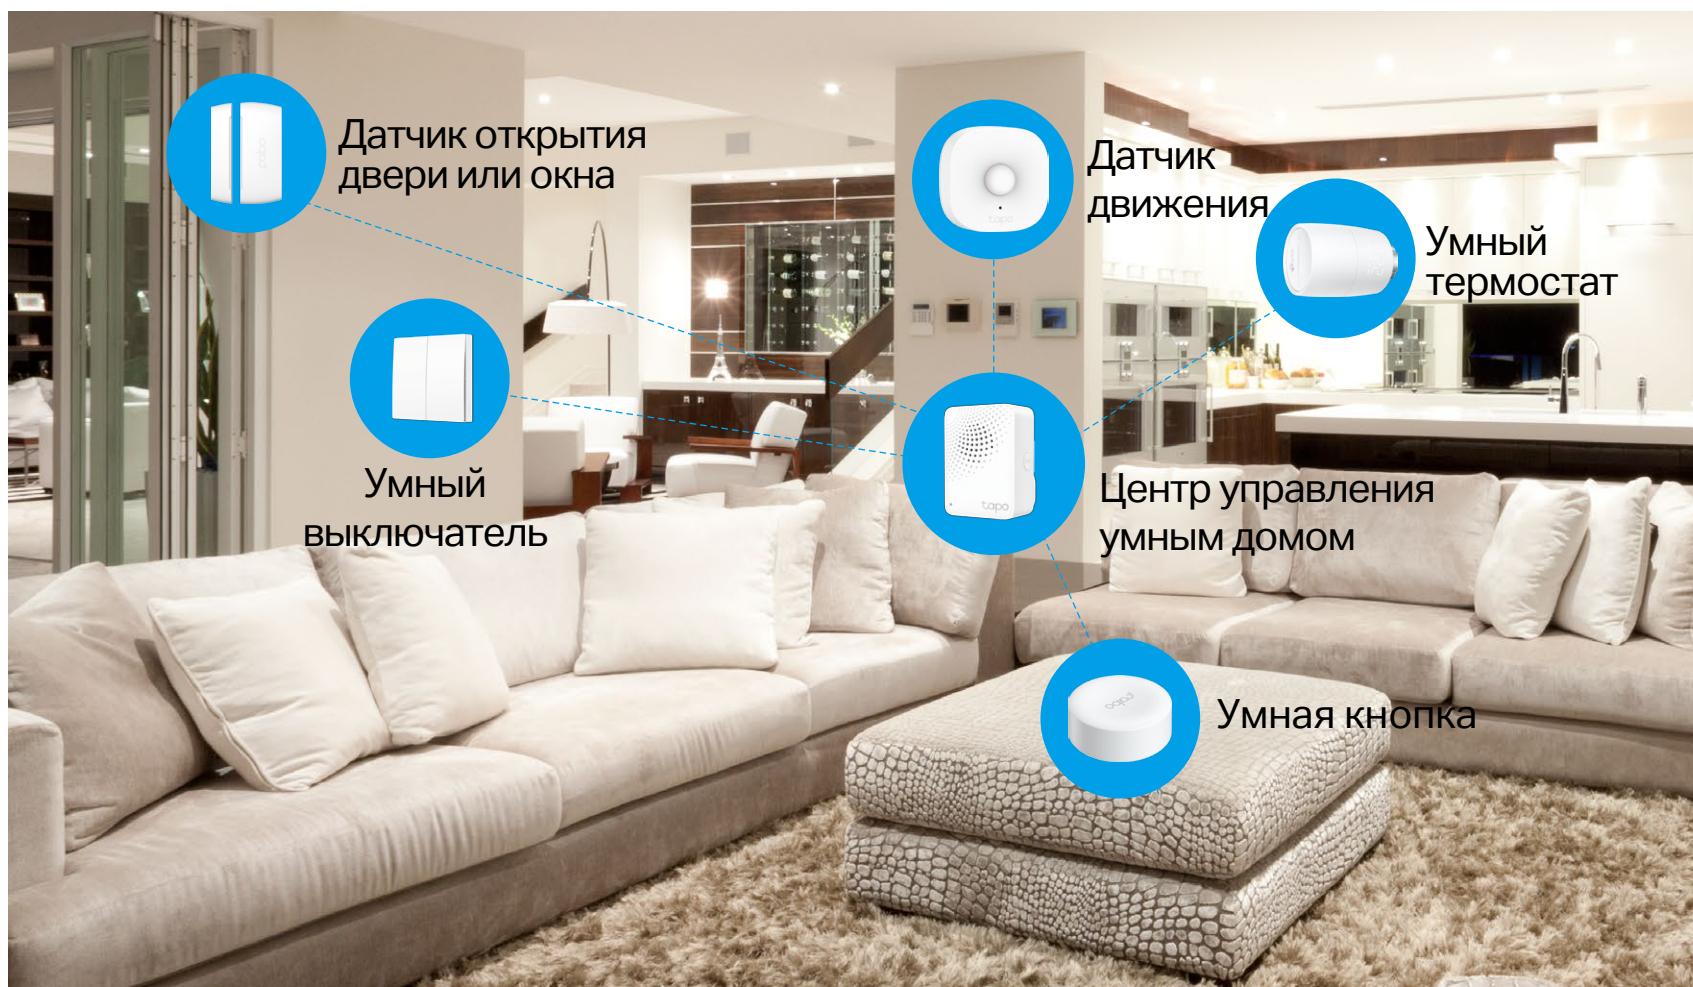

Тапо Н100

Центр управления умным домом со звонком

Умная
сигнализация

Умный дверной
звонок

19 мелодий
на выбор

До 64 устройств

// Экосистема Тапо

Тапо позволит без труда превратить обычный дом в умный дом, которым можно будет управлять откуда угодно.

// 3 в 1[†]

Тапо H100

Центр управления

Управляйте устройствами Тапо с помощью маломощного дальнобойного протокола беспроводного подключения.

Умная сигнализация

Обезопасьте свой дом с помощью умных датчиков Тапо (датчик движения, датчик открытия окон и не только).

Умный дверной звонок

Установите у входной двери умную кнопку, чтобы использовать центр управления в качестве дверного звонка.

[†] Для создания умной сигнализации или умного дверного звонка требуются дополнительные умные устройства.