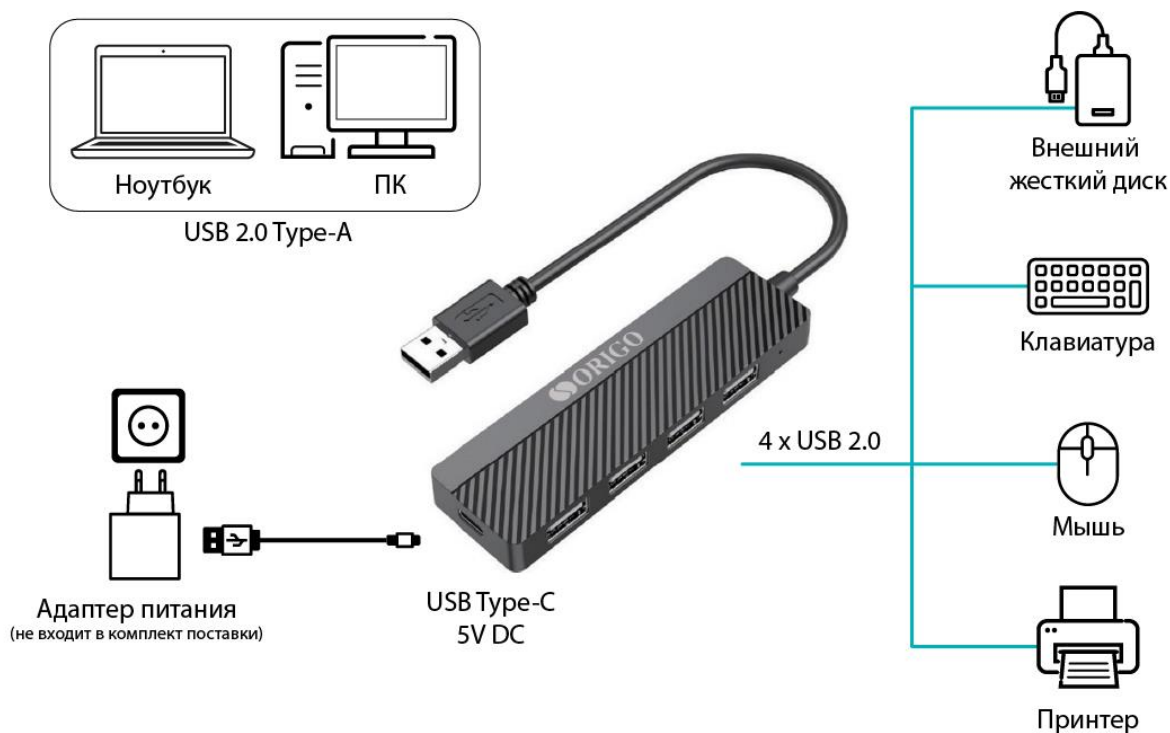

OU1140

4-портовый концентратор USB 2.0

4xUSB 2.0 Type-A, порт питания USB Type-C (5V DC, 3A)

OU1140 – портативный концентратор с 4 портами USB 2.0 для ПК и ноутбуков с разъемом USB Type-A.

Концентратор ORIGO OU1140 позволяет подключить до 4 устройств USB к ПК и ноутбукам, оснащенным стандартным разъемом USB Type-A. Концентратор отлично подойдет для подключения внешних жестких дисков, флешек, принтера, клавиатуры, мыши и прочего периферийного оборудования.

Конструктивно OU1140 выполнен в компактном и легком пластиковом корпусе со встроенным USB-кабелем длиной 13 см. Для обеспечения дополнительного питания при подключении внешних жестких дисков и других мощных периферийных устройств предусмотрен разъем USB-C, совместимый с большинством современных адаптеров питания (5V DC/3A), используемых для зарядки мобильных устройств.

OU1140 не требует установки драйверов и поддерживает наиболее востребованные операционные системы, включая Windows, macOS и Linux.

Ключевые особенности

- Для ПК и ноутбуков с разъемом USB Type-A
- Подключение до 4 устройств USB
- Скорость передачи данных до 480 Мбит/с
- Внешнее питание через порт USB-C (5V DC/3A)
- Компактный и легкий
- Установка драйверов не требуется
- Совместим с ОС Windows, macOS, Linux

Схема применения

Технические характеристики

Аппаратное обеспечение

Разъем подключения к ПК	• USB 2.0 Type-A
Порты	• 4 порта USB 2.0 Type-A
Стандарты	• USB 2.0 • USB 1.1
Скорость передачи данных	• До 480 Мбит/с
Разъем питания	• Разъем USB Type-C для подключения адаптера питания (не входит в комплект поставки)
Корпус	• Пластик