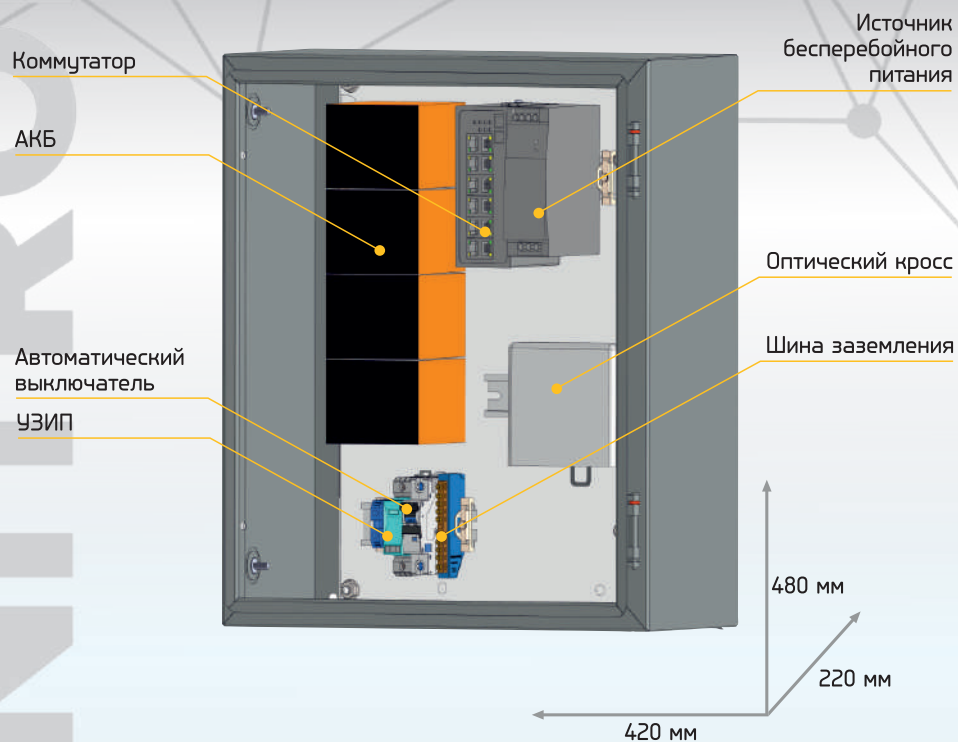

INFOBOX 0124L1-F

Модульное законченное решение для построения продвинутых систем видеонаблюдения в металлическом исполнении. Уникальное предложение с поддержкой 12-ти камер, PoE бюджетом 360 Вт и возможностью построения различных топологий: кольцо/звезда.

Секретный замок

Козырек для вентиляции

Светильник

КОРПУС

- » Материал: металл;
- » Степень защиты от внешних воздействий: IP66;
- » Кабельные вводы:
 - » PG9 – 12 шт. диаметр обжимаемого кабеля 4-8 мм;
 - » PG13,5 – 2 шт. диаметр обжимаемого кабеля 6-12 мм.

ПОРТЫ ДЛЯ IP-КАМЕР

- » 10/100/1000Base-Tx с разъемом RJ-45: 12 шт;
- » Количество портов с PoE: 12 шт;
- » Стандарт PoE: 802.3af/802.3at;
- » Мощность на порт: до 30 Вт;
- » Бюджет мощности PoE для IP-камер: 360 Вт;
- » Расстояние передачи данных и PoE: до 100 м.