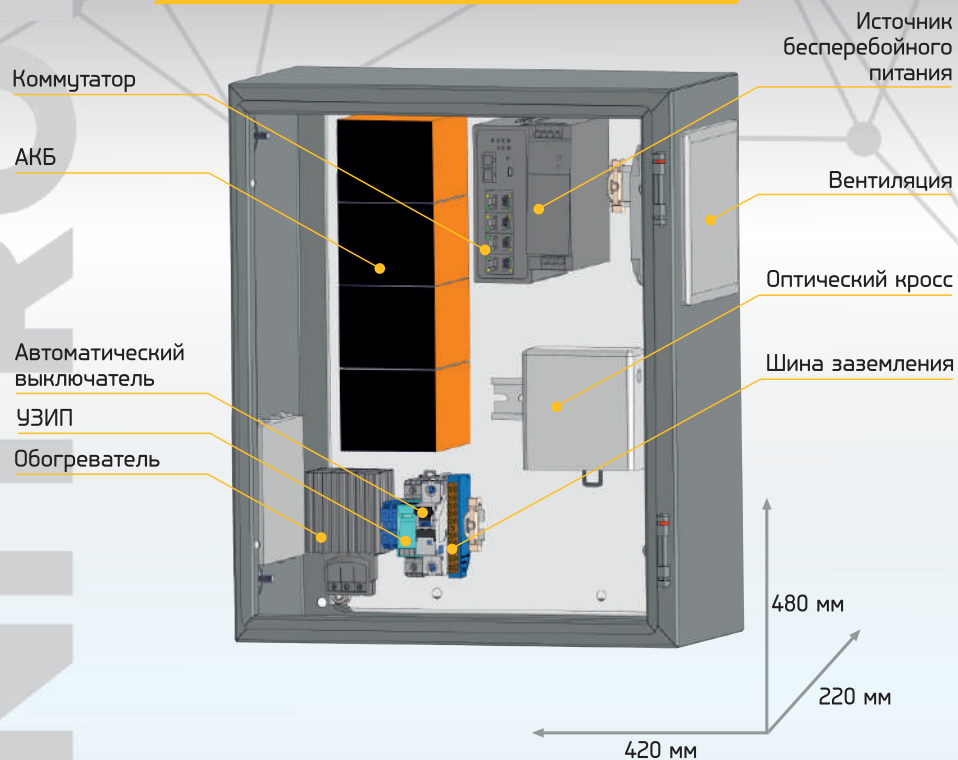

INFOBOX 0124L2-F

Модульное законченное решение для построения продвинутых систем видеонаблюдения в металлическом исполнении. Уникальное предложение с поддержкой 12-ти камер. Возможность построения различных топологий: кольцо/звезда. Время автономной работы до 1 часа. Система контроля климата.

Секретный замок

Козырек для вентиляции

Светильник

КОРПУС

- » Материал: металл;
- » Степень защиты от внешних воздействий: IP54;
- » Кабельные вводы:
 - » PG9 – 12 шт. диаметр обжимаемого кабеля 4-8 мм;
 - » PG13,5 – 2 шт. диаметр обжимаемого кабеля 6-12 мм.

- » 10/100/1000Base-Tx с разъемом RJ-45: 12 шт;
- » Количество портов с PoE: 12 шт;
- » Стандарт PoE: 802.3af/802.3at;
- » Мощность на порт: до 30 Вт;
- » Бюджет мощности PoE для IP-камер: 360 Вт;
- » Расстояние передачи данных и PoE: до 100 м.