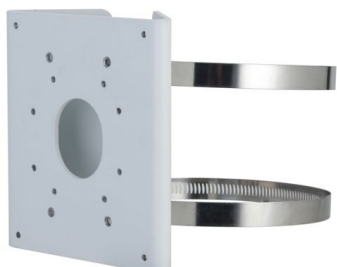

PFA156

Крепление на столб

- Конструкция из алюминиевого сплава, доступное решение
- Подходит для различных видеокамер
- Эстетичный дизайн

Размеры, мм

Технические характеристики

Физические параметры

| | |
|-----------------------|---|
| Материал корпуса | Алюминиевый сплав |
| Размеры | 140 мм × 130.4 мм × 45 мм 185 мм × 163 мм × 71 мм (в упаковке) 578 мм × 383 мм × 349 мм (в таре, 30 упаковок) |
| Диаметр столба | Ø 80 мм ~ 150 мм |
| Максимальная нагрузка | 5 кг |
| Масса | Нетто: 0.27 кг Брутто: 0.56 кг |
| Цвет | Белый |
| Монтаж | На плоскость |
| Совместимость | См. документацию по подбору аксессуаров |

Информация для заказа

| Тип | Артикул | Описание |
|---------------------------|-----------|--------------------|
| Аксессуары для видеокамер | DN-PFA156 | Крепление на столб |

Монтаж

Монтаж на столб

Комплектация

- Крепление на столб, 1 шт.
- Винт M4×10, 4 шт.
- Винт M6×10, 4 шт.
- Шестигранный ключ S3.0, 1 шт.
- Шестигранный ключ S5.0, 1 шт.
- Металлический хомут, 2 шт.
- Инструкция по установке, 1 шт.