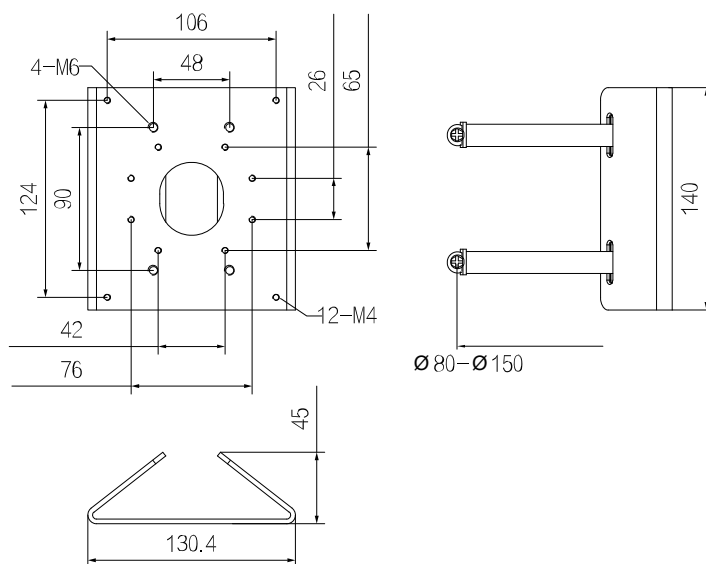

PFA156

Крепление на столб

- Конструкция из алюминиевого сплава, доступное решение
- Подходит для различных видеокамер
- Эстетичный дизайн

Размеры, мм

Технические характеристики

Физические параметры

| | |
|-----------------------|---|
| Материал корпуса | Алюминиевый сплав |
| Размеры | 140 мм × 130.4 мм × 45 мм 185 мм × 163 мм × 71 мм (в упаковке) 578 мм × 383 мм × 349 мм (в таре, 30 упаковок) |
| Диаметр столба | Ø 80 мм ~ 150 мм |
| Максимальная нагрузка | 5 кг |
| Масса | Нетто: 0.27 кг Брутто: 0.56 кг |
| Цвет | Белый |
| Монтаж | На плоскость |
| Совместимость | См. документацию по подбору аксессуаров |

Информация для заказа

| Тип | Артикул | Описание |
|---------------------------|-----------|--------------------|
| Аксессуары для видеокамер | DN-PFA156 | Крепление на столб |

Монтаж

Монтаж на столб

Комплектация

- Крепление на столб, 1 шт.
- Винт M4×10, 4 шт.
- Винт M6×10, 4 шт.
- Шестигранный ключ S3.0, 1 шт.
- Шестигранный ключ S5.0, 1 шт.
- Металлический хомут, 2 шт.
- Инструкция по установке, 1 шт.